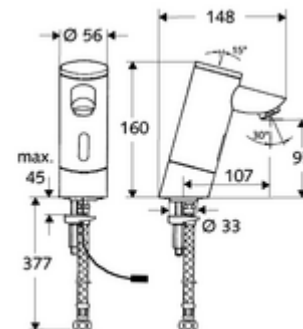

### Kiszerezés tartalma

- Infravörös szenzorral ellátott keverőfejes csaptelep
  - Perlátor
  - Infravörös szenzoros elektronika, programozható
  - 6 V-os mágnesszelep előszűrővel
- Falsík alatti hálózati egység 9 VDC, 100 - 240 VAC, 50 - 60 Hz
- Clean-Fix S G 3/8 bm x 380 mm-es flexibilis csatlakozótömlő, előszűrővel
- Rögzítő alkatrészek mosdó felszereléshez

### Szállítási adatok

- súly: 2,38 kg/Darab
- csomagolási egység: 1

**Ajánlott alkatrészek**

SSC Bluetooth®-Modul

Cikkszám.: 00 916 00 99

COMFORT szabályozható sarokszelep szűrővel

Cikkszám.: 05 430 06 99

Hosszabbítókábel, 1,5 m