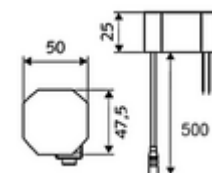

### Szállítási adatok

- súly: 2,38 kg/Darab
- csomagolási egység: 1

**Ajánlott alkatrészek**

SSC Bluetooth®-Modul

Cikkszám.: 00 916 00 99

COMFORT szabályozható sarokszelep szűrővel

Cikkszám.: 05 430 06 99

Hosszabbítókábel, 1,5 m