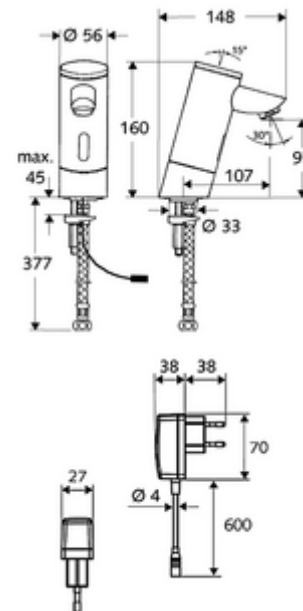

Kiszerezés tartalma

- Infravörös szenzorral ellátott keverőfejes csaptelep
 - Perlátor
 - Infravörös szenzoros elektronika, programozható
 - 6 V-os mágnesszelep előszűrővel
- Villásdugós hálózati egység 9 VDC, 100 - 240 VAC, 50 - 60 Hz
- Clean-Fix S G 3/8 bm x 380 mm-es flexibilis csatlakozótömlő, előszűrővel
- Rögzítő alkatrészek mosdó felszereléshez

Szállítási adatok

- súly: 2,58 kg/Darab
- csomagolási egység: 1

Ajánlott alkatrészek

SSC Bluetooth®-Modul

Cikkszám.: 00 916 00 99

COMFORT szabályozható sarokszelep szűrővel

Cikkszám.: 05 430 06 99

Hosszabbítókábel, 1,5 m