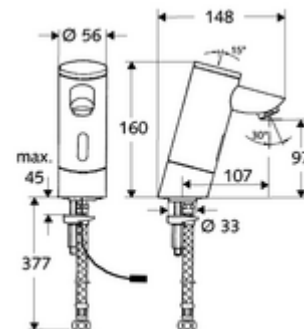

### Kiszerezés tartalma

- Infravörös szenzorral ellátott keverőfejes csaptelep
  - Perlátor
  - Infravörös szenzoros elektronika, programozható
  - 6 V-os mágnesszelep előszűrővel
- Villásdugós hálózati egység 9 VDC, 100 - 240 VAC, 50 - 60 Hz
- Clean-Fix S G 3/8 bm x 380 mm-es flexibilis csatlakozótömlő, előszűrővel
- Rögzítő alkatrészek mosdó felszereléshez

### Szállítási adatok

- súly: 2,58 kg/Darab
- csomagolási egység: 1

**Ajánlott alkatrészek**

SSC Bluetooth®-Modul

Cikkszám.: 00 916 00 99

COMFORT szabályozható sarokszelep szűrővel

Cikkszám.: 05 430 06 99

Hosszabbítókábel, 1,5 m