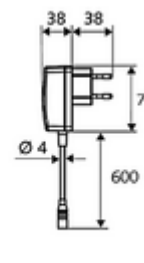

### Szállítási adatok

- súly: 2,58 kg/Darab
- csomagolási egység: 1

**Ajánlott alkatrészek**

SSC Bluetooth®-Modul

Cikkszám.: 00 916 00 99

COMFORT szabályozható sarokszelep szűrővel

Cikkszám.: 05 430 06 99

Hosszabbítókábel, 1,5 m