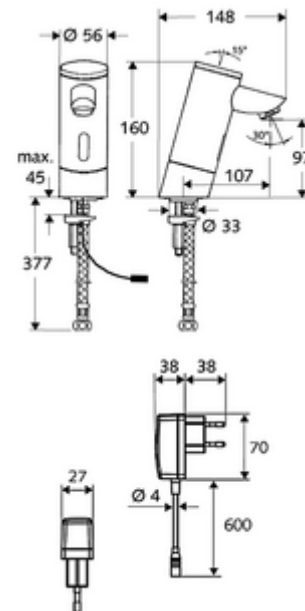

Kiszerezés tartalma

- Infravörös szenzorral ellátott keverőfejes csaptelep
 - Perlátor
 - Infravörös szenzoros elektronika, programozható
 - 6 V-os mágnesszelep előszűrővel
- Villásdugós hálózati egység 9 VDC, 100 - 240 VAC, 50 - 60 Hz
- Clean-Fix S G 3/8 bm x 380 mm-es flexibilis csatlakozótömlő, előszűrővel
- Rögzítő alkatrészek mosdó felszereléshez

Szállítási adatok

- súly: 2,58 kg/Darab
- csomagolási egység: 1

Ajánlott alkatrészek

SSC Bluetooth®-Modul

Cikkszám.: 00 916 00 99

COMFORT szabályozható sarokszelep szűrővel

Cikkszám.: 05 430 06 99

Hosszabbítókábel, 1,5 m