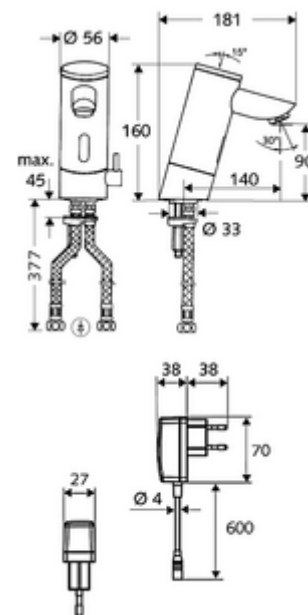

cikkszám: 01 211 06 99

PURIS E elektronikus mosdócsaptelep HD-M - magas nyomás-kevert víz

Infravörös szenzor által vezérelt. Hálózati működtetés (villásdugós hálózati egység). A SCHELL vízmenedzsment rendszerrel történő hálózatba kapcsoláshoz alkalmas. SCHELL Single Control SSC rendszeren keresztül paraméterezhető. 140 mm-es meghosszabbított kifolyócsővel.

Kiszerezés tartalma

- Infravörös szenzorral ellátott keverőfejes csaptelep
 - Perlátor
 - Hőmérsékletszabályzó
 - Infravörös szenzoros elektronika, programozható
 - 6 V-os mágnesszelep előszűrővel
- Villásdugós hálózati egység 9 VDC, 100 - 240 VAC, 50 - 60 Hz
- 2 Clean-Fix S G 3/8 bm x 380 mm-es flexibilis csatlakozótömlő beépített visszafolyásgátlóval (RV, EN 1717: EB) és előszűrővel
- Rögzítő alkatrészek mosdó felszereléshez

Szállítási adatok

- súly: 2,66 kg/Darab
- csomagolási egység: 1

Ajánlott alkatrészek

SSC Bluetooth®-Modul	Cikkszám.: 00 916 00 99
Nyomáskiegyenlítő szelep, PBV	Cikkszám.: 06 558 12 99
COMFORT szabályozható sarokszelep szűrővel	Cikkszám.: 05 430 06 99
Hosszabbítókábel, 1,5 m	Cikkszám.: 51 010 00 99