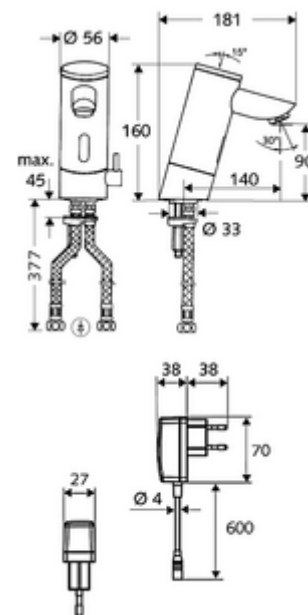

### Kiszerezés tartalma

- Infravörös szenzorral ellátott keverőfejes csaptelep
  - Perlátor
  - Hőmérsékletszabályzó
  - Infravörös szenzoros elektronika, programozható
  - 6 V-os mágnesszelep előszűrővel
- Villásdugós hálózati egység 9 VDC, 100 - 240 VAC, 50 - 60 Hz
- 2 Clean-Fix S G 3/8 bm x 380 mm-es flexibilis csatlakozótömlő beépített visszafolyásgátlóval (RV, EN 1717: EB) és előszűrővel
- Rögzítő alkatrészek mosdó felszereléshez

### Szállítási adatok

- súly: 2,66 kg/Darab
- csomagolási egység: 1

---