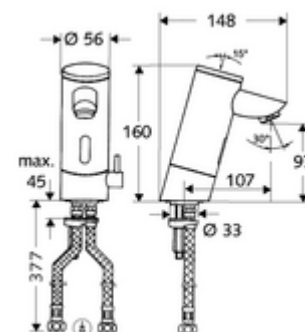

Kiszerezés tartalma

- Infravörös szenzorral ellátott keverőfejes csaptelep
 - Perlátor
 - 6 V-os elemtartó (beépített)
 - Hőmérsékletszabályzó
 - Infravörös szenzoros elektronika, programozható
 - 6 V-os mágnesszelep előszűrővel
- 4x AAA 1,5 V-os alkáli elem
- 2 Clean-Fix S G 3/8 bm x 380 mm-es flexibilis csatlakozótömlő beépített visszafolyásgátlóval (RV, EN 1717: EB) és előszűrővel
- Rögzítő alkatrészek mosdó felszereléshez

Szállítási adatok

- súly: 2,36 kg/Darab
- csomagolási egység: 1

Ajánlott alkatrészek

| | |
|--|-------------------------|
| SSC Bluetooth®-Modul | Cikkszám.: 00 916 00 99 |
| Nyomáskiegyenlítő szelep, PBV | Cikkszám.: 06 558 12 99 |
| COMFORT szabályozható sarokszelep szűrővel | Cikkszám.: 05 430 06 99 |