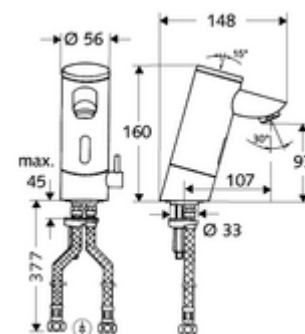

cikkszám: 01 201 06 99

PURIS E elektronikus mosdócsaptelep HD-M - magas nyomás-kevert víz

Infravörös szenzor által vezérelt. Elemes működtetés. A SCHELL vízmenedzsmnt rendszerrel történő hálózatra kapcsoláshoz alkalmas. SCHELL Single Control SSC rendszeren keresztül paraméterezhető.

Kiszzerelés tartalma

- Infravörös szenzorral ellátott keverőfejes csaptelep
 - Perlátor
 - 6 V-os elemtartó (beépített)
 - Hőmérsékletszabályzó
 - Infravörös szenzoros elektronika, programozható
 - 6 V-os mágnesszelep előszűrővel
- 4x AAA 1,5 V-os alkáli elem
- 2 Clean-Fix S G 3/8 bm x 380 mm-es flexibilis csatlakozótömlő beépített visszafolyásgátlóval (RV, EN 1717: EB) és előszűrővel
- Rögzítő alkatrészek mosdó felszereléshez

Szállítási adatok

- súly: 2,36 kg/Darab
- csomagolási egység: 1

Ajánlott alkatrészek

SSC Bluetooth®-Modul	Cikkszám.: 00 916 00 99
Nyomáskiegyenlítő szelep, PBV	Cikkszám.: 06 558 12 99
COMFORT szabályozható sarokszelep szűrővel	Cikkszám.: 05 430 06 99