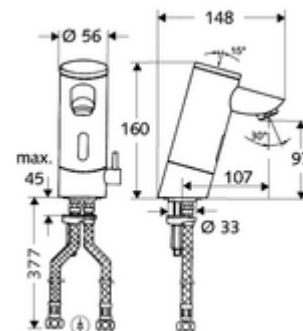

### Kiszerezés tartalma

- Infravörös szenzorral ellátott keverőfejes csaptelep
  - Perlátor
  - 6 V-os elemtartó (beépített)
  - Hőmérsékletszabályzó
  - Infravörös szenzoros elektronika, programozható
  - 6 V-os mágnesszelep előszűrővel
- 4x AAA 1,5 V-os alkáli elem
- 2 Clean-Fix S G 3/8 bm x 380 mm-es flexibilis csatlakozótömlő beépített visszafolyásgátlóval (RV, EN 1717: EB) és előszűrővel
- Rögzítő alkatrészek mosdó felszereléshez

### Szállítási adatok

- súly: 2,36 kg/Darab
- csomagolási egység: 1