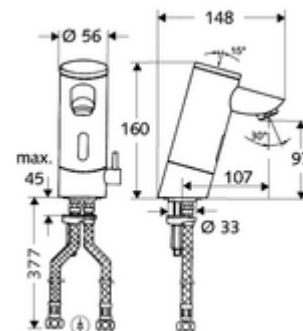

Kiszerezés tartalma

- Infravörös szenzorral ellátott keverőfejes csaptelep
 - Perlátor
 - 6 V-os elemtartó (beépített)
 - Hőmérsékletszabályzó
 - Infravörös szenzoros elektronika, programozható
 - 6 V-os mágnesszelep előszűrővel
- 4x AAA 1,5 V-os alkáli elem
- 2 Clean-Fix S G 3/8 bm x 380 mm-es flexibilis csatlakozótömlő beépített visszafolyásgátlóval (RV, EN 1717: EB) és előszűrővel
- Rögzítő alkatrészek mosdó felszereléshez

Szállítási adatok

- súly: 2,36 kg/Darab
- csomagolási egység: 1

Ajánlott alkatrészek

SSC Bluetooth®-Modul

Cikkszám.: 00 916 00 99

Cikkszám.: 06 558 12 99

COMFORT szabályozható sarokszelep szűrővel

Cikkszám.: 05 430 06 99