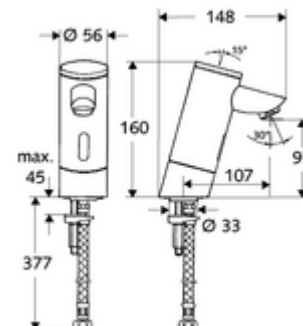

Kiszerezés tartalma

- Infravörös szenzorral ellátott keverőfejes csaptelep
 - Perlátor
 - 6 V-os elemtartó (beépített)
 - Infravörös szenzoros elektronika, programozható
 - 6 V-os mágnesszelep előszűrővel
- 4x AAA 1,5 V-os alkáli elem
- Clean-Fix S G 3/8 bm x 380 mm-es flexibilis csatlakozótömlő, előszűrővel
- Rögzítő alkatrészek mosdó felszereléshez

Műszaki adatok

- Állíthatóság az SWS/ SSC rendszereken keresztül
 - Szenzor hatótávolsága (rövid / közepes / hosszú)
 - Programozás a szenzorablakon keresztül (ki / be)
 - Max. működési idő (1 - 360 mp)
 - Utólagos működési idő (0,6 - 60 mp)
 - Pangó víz elleni öblítés (ki / 5 - 600 mp, 1 - 240 óránként az utolsó öblítés után / 1 - 240 óránként)
 - Folyamatos öblítés termikus fertőtlenítéshez, forrázás elleni védelemmel (ki / 15 - 600 mp)
 - Tartós átfolyás (ki / 15 - 600 mp)
 - Energiatakarékos üzemmód (ki / 1 - 254 óránként az utolsó használat után)
 - Takarítás stop (ki / 60 - 360 mp)
- Állíthatóság közelítő reflexszel
 - Szenzor hatótávolsága (rövid / közepes / hosszú)
 - Pangó víz elleni öblítés (ki / 30 mp, 24 óránként az utolsó öblítés után / 24 óránként)
 - Folyamatos öblítés termikus fertőtlenítéshez, forrázás elleni védelemmel (ki / 300 mp / 120 mp)
 - Takarítás stop (ki / 60 mp)
- átfolyási mennyiség, nyomástól független, max.: 5 l/min
- víznyomás: 1,0 - 5,0 bar
- max. nyugalmi nyomás: 8 bar
- Max. üzemi hőmérséklet: 70 °C (80 °C termikus fertőtlenítéshez)
- Csatlakozás: menet: 3/8 bm
- Alapanyag: Ház Sárgaréz, az ivóvízről szóló német rendeletnek megfelelően
- Felület: Króm
- Tanúsítványok: P-IX 9523-I, WRAS kérvényezve
- zajosztály: I

Szállítási adatok

- súly: 2,38 kg/Darab
- csomagolási egység: 1

Ajánlott alkatrészek

SSC Bluetooth®-Modul

Cikkszám.: 00 916 00 99

COMFORT szabályozható sarokszelep szűrővel

Cikkszám.: 05 430 06 99

egy jegyzet