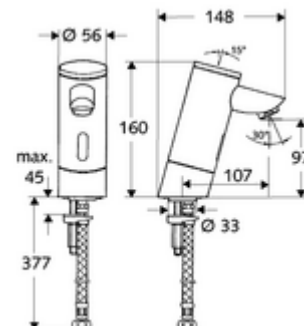

Kiszerezés tartalma

- Infravörös szenzorral ellátott keverőfejes csaptelep
 - Perlátor
 - 6 V-os elemtartó (beépített)
 - Infravörös szenzoros elektronika, programozható
 - 6 V-os mágnesszelep előszűrővel
- 4x AAA 1,5 V-os alkáli elem
- Clean-Fix S G 3/8 bm x 380 mm-es flexibilis csatlakozótömlő, előszűrővel
- Rögzítő alkatrészek mosdó felszereléshez

Műszaki adatok

- Állíthatóság az SWS/ SSC rendszereken keresztül
 - Szenzor hatótávolsága (rövid / közepes / hosszú)
 - Programozás a szenzorablakon keresztül (ki / be)
 - Max. működési idő (1 - 360 mp)
 - Utólagos működési idő (0,6 - 60 mp)
 - Pangó víz elleni öblítés (ki / 5 - 600 mp, 1 - 240 óránként az utolsó öblítés után / 1 - 240 óránként)
 - Folyamatos öblítés termikus fertőtlenítéshez, forrázás elleni védelemmel (ki / 15 - 600 mp)
 - Tartós átfolyás (ki / 15 - 600 mp)
 - Energiatakarékos üzemmód (ki / 1 - 254 óránként az utolsó használat után)
 - Takarítás stop (ki / 60 - 360 mp)
- Állíthatóság közelítő reflexszel
 - Szenzor hatótávolsága (rövid / közepes / hosszú)
 - Pangó víz elleni öblítés (ki / 30 mp, 24 óránként az utolsó öblítés után / 24 óránként)
 - Folyamatos öblítés termikus fertőtlenítéshez, forrázás elleni védelemmel (ki / 300 mp / 120 mp)
 - Takarítás stop (ki / 60 mp)
- átfolyási mennyiség, nyomástól független, max.: 5 l/min
- víznyomás: 1,0 - 5,0 bar
- max. nyugalmi nyomás: 8 bar
- Max. üzemi hőmérséklet: 70 °C (80 °C termikus fertőtlenítéshez)
- Csatlakozás: menet: 3/8 bm
- Alapanyag: Ház Sárgaréz, az ivóvízről szóló német rendeletnek megfelelően
- Felület: Króm
- Tanúsítványok: P-IX 9523-I, WRAS kérvényezve
- zajosztály: I

Szállítási adatok

- súly: 2,38 kg/Darab
- csomagolási egység: 1

Ajánlott alkatrészek

SSC Bluetooth®-Modul

Cikkszám.: 00 916 00 99

COMFORT szabályozható sarokszelep szűrővel

Cikkszám.: 05 430 06 99

egy jegyzet