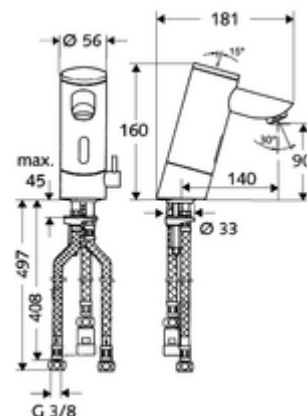

## PURIS E elektronikus mosdócsaptelep ND-M - alacsony nyomás-kevert víz

Infravörös szenzor által vezérelt. Elemes működtetés. A SCHELL vízmenedzsment rendszerrel történő hálózatra kapcsoláshoz alkalmas. SCHELL Single Control SSC rendszeren keresztül paraméterezhető. Nyílt rendszerű melegvíztárolókhoz. 140 mm-es meghosszabbított kifolyócsővel.

### Kiszerezés tartalma

- Infravörös szenzorral ellátott keverőfejes csaptelep
  - Perlátor
  - 6 V-os elemtartó (beépített)
  - Hőmérsékletszabályzó
  - Infravörös szenzoros elektronika, programozható
  - 6 V-os mágnesszelep előszűrővel
- 4x AAA 1,5 V-os alkáli elem
- 3 Clean-Fix S G 3/8 bm x 380 / 500 mm-es flexibilis csatlakozótömlő
- Rögzítő alkatrészek mosdó felszereléshez

### Szállítási adatok

- súly: 2,60 kg/Darab
- csomagolási egység: 1

**Ajánlott alkatrészek**

SSC Bluetooth®-Modul	Cikkszám.: 00 916 00 99
COMFORT szabályozható sarokszelep szűrővel	Cikkszám.: 05 430 06 99
OPEN mosdó lefolyószelep	Cikkszám.: 02 002 06 99 vagy
PUSH OPEN mosdó lefolyószelep	Cikkszám.: 02 000 06 99 vagy