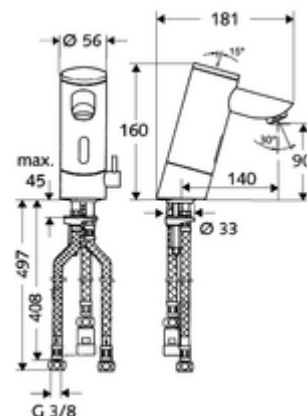

cikkszám: 01 026 06 99

PURIS E elektronikus mosdócsaptelep ND-M - alacsony nyomás-kevert víz

Infravörös szenzor által vezérelt. Elemes működtetés. A SCHELL vízmenedzsment rendszerrel történő hálózatra kapcsoláshoz alkalmas. SCHELL Single Control SSC rendszeren keresztül paraméterezhető. Nyílt rendszerű melegvíztárolókhoz. 140 mm-es meghosszabbított kifolyócsővel.

Kiszerezés tartalma

- Infravörös szenzorral ellátott keverőfejes csaptelep
 - Perlátor
 - 6 V-os elemtartó (beépített)
 - Hőmérsékletszabályzó
 - Infravörös szenzoros elektronika, programozható
 - 6 V-os mágnesszelep előszűrővel
- 4x AAA 1,5 V-os alkáli elem
- 3 Clean-Fix S G 3/8 bm x 380 / 500 mm-es flexibilis csatlakozótömlő
- Rögzítő alkatrészek mosdó felszereléshez

Szállítási adatok

- súly: 2,60 kg/Darab
- csomagolási egység: 1

Ajánlott alkatrészek

SSC Bluetooth®-Modul	Cikkszám.: 00 916 00 99
COMFORT szabályozható sarokszelep szűrővel	Cikkszám.: 05 430 06 99
OPEN mosdó lefolyószelep	Cikkszám.: 02 002 06 99 vagy
PUSH OPEN mosdó lefolyószelep	Cikkszám.: 02 000 06 99 vagy