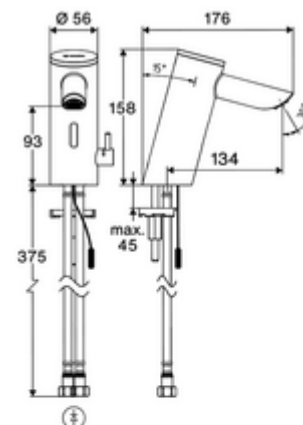

cikkszám: 00 291 06 99

PURIS E² elektronikus mosdócsaptelep HD-M - magas nyomás-kevert víz

Érintés nélküli, érzékelős szerelvény innovatív ToF-technológiával. Érzéketlen a tükröződő anyagokkal szemben mint pl. tükörök, védőmellények, stb. Beépített Bluetooth®-interfészsel. SCHELL App-on keresztül parametizálható. A SCHELL vízmenedzsmment rendszerrel történő hálózatra kapcsoláshoz alkalmas. Hálózati működtetés (villásdugós hálózati egység). Hosszabbított, 134 mm-es kifolyóval.

Kiszerezés tartalma

- Time-of-Flight-érezékelős álló csaptelep
 - Süllyesztett perlátor (lopásbiztos)
 - 6 V-os axiális mágnesszelep előszűrővel
 - Time-of-Flight-érezékelős elektronika (ToF) automatikus érzékelőterület állítással
 - Csatlakozókábel 220 mm, 3-pólusú villásdugóval, IP 65 védelmi osztály
- Villásdugós hálózati egység 9 VDC, 100 - 240 VAC, 50 - 60 Hz
- 2 Clean-Fix S G 3/8 bm x 410 mm-es flexibilis csatlakozótömlő beépített visszafolyásgátlóval (RV, EN 1717: EB) és előszűrővel
- Rögzítő alkatrészek mosdó felszereléshez

Szállítási adatok

- súly: 1,66 kg/Darab
- csomagolási egység: 1

Ajánlott alkatrészek

Sarokszelep termosztát

Cikkszám.: 09 414 06 99

COMFORT szabályozható sarokszelep szűrővel

Cikkszám.: 05 430 06 99

OPEN mosdó lefolyószelep

Cikkszám.: 02 002 06 99 vagy

PUSH OPEN mosdó lefolyószelep
Hálózati működtetésű szerelvényekhez
Hosszabbítókábel, 1,5 m
Hosszabbítókábel, 3 m

Cikkszám.: 02 000 06 99 vagy

Cikkszám.: 51 010 00 99 vagy

Cikkszám.: 51 023 00 99 vagy