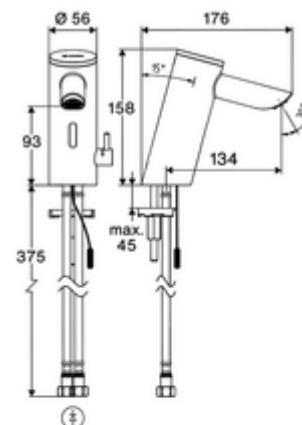

### Kiszerezés tartalma

- Time-of-Flight-érezékelős álló csaptelep
  - Süllyesztett perlátor (lopásbiztos)
  - 6 V-os axiális mágnesszelep előszűrővel
  - Time-of-Flight-érezékelős elektronika (ToF) automatikus érzékelőterület állítással
  - Csatlakozókábel 220 mm, 3-pólusú villásdugóval, IP 65 védelmi osztály
- Villásdugós hálózati egység 9 VDC, 100 - 240 VAC, 50 - 60 Hz
- 2 Clean-Fix S G 3/8 bm x 410 mm-es flexibilis csatlakozótömlő beépített visszafolyásgátlóval (RV, EN 1717: EB) és előszűrővel
- Rögzítő alkatrészek mosdó felszereléshez

### Szállítási adatok

- súly: 1,66 kg/Darab
- csomagolási egység: 1