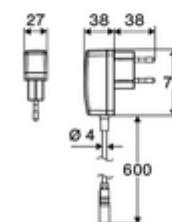

Kiszerezés tartalma

- Time-of-Flight-érezékelős álló csaptelep
 - Süllyesztett perlátor (lopásbiztos)
 - 6 V-os axiális mágnesszelep előszűrővel
 - Time-of-Flight-érezékelős elektronika (ToF) automatikus érzékelőterület állítással
 - Csatlakozókábel 220 mm, 3-pólusú villásdugóval, IP 65 védelmi osztály
- Villásdugós hálózati egység 9 VDC, 100 - 240 VAC, 50 - 60 Hz
- 2 Clean-Fix S G 3/8 bm x 410 mm-es flexibilis csatlakozótömlő beépített visszafolyásgátlóval (RV, EN 1717: EB) és előszűrővel
- Rögzítő alkatrészek mosdó felszereléshez

Szállítási adatok

- súly: 1,66 kg/Darab
- csomagolási egység: 1

Ajánlott alkatrészek

Sarokszelep termosztát

Cikkszám.: 09 414 06 99

COMFORT szabályozható sarokszelep szűrővel

Cikkszám.: 05 430 06 99

OPEN mosdó lefolyószelep

Cikkszám.: 02 002 06 99 vagy

PUSH OPEN mosdó lefolyószelep
Hálózati működtetésű szerelvényekhez
Hosszabbítókábel, 1,5 m
Hosszabbítókábel, 3 m

Cikkszám.: 02 000 06 99 vagy

Cikkszám.: 51 010 00 99 vagy

Cikkszám.: 51 023 00 99 vagy