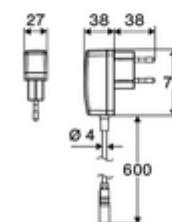

Kiszerezés tartalma

- Time-of-Flight-érezékelős álló csaptelep
 - Süllyesztett perlátor (lopásbiztos)
 - 6 V-os axiális mágnesszelep előszűrővel
 - Time-of-Flight-érezékelős elektronika (ToF) automatikus érzékelőterület állítással
 - Csatlakozókábel 220 mm, 3-pólusú villásdugóval, IP 65 védelmi osztály
- Villásdugós hálózati egység 9 VDC, 100 - 240 VAC, 50 - 60 Hz
- 2 Clean-Fix S G 3/8 bm x 410 mm-es flexibilis csatlakozótömlő beépített visszafolyásgátlóval (RV, EN 1717: EB) és előszűrővel
- Rögzítő alkatrészek mosdó felszereléshez