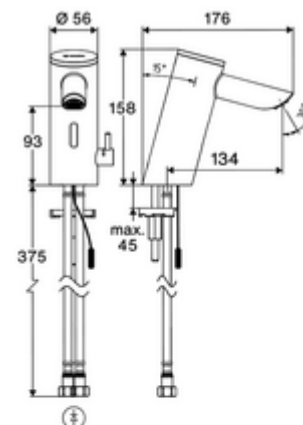

cikkszám: 00 291 06 99

PURIS E² elektronikus mosdócsaptelep HD-M - magas nyomás-kevert víz

Érintés nélküli, érzékelős szerelvény innovatív ToF-technológiával. Érzéketlen a tükröződő anyagokkal szemben mint pl. tükörök, védőmellények, stb. Beépített Bluetooth®-interfészsel. SCHELL App-on keresztül parametizálható. A SCHELL vízmenedzsmment rendszerrel történő hálózatra kapcsoláshoz alkalmas. Hálózati működtetés (villásdugós hálózati egység). Hosszabbított, 134 mm-es kifolyóval.

Kiszerezés tartalma

- Time-of-Flight-érezékelős álló csaptelep
 - Süllyesztett perlátor (lopásbiztos)
 - 6 V-os axiális mágnesszelep előszűrővel
 - Time-of-Flight-érezékelős elektronika (ToF) automatikus érzékelőterület állítással
 - Csatlakozókábel 220 mm, 3-pólusú villásdugóval, IP 65 védelmi osztály
- Villásdugós hálózati egység 9 VDC, 100 - 240 VAC, 50 - 60 Hz
- 2 Clean-Fix S G 3/8 bm x 410 mm-es flexibilis csatlakozótömlő beépített visszafolyásgátlóval (RV, EN 1717: EB) és előszűrővel
- Rögzítő alkatrészek mosdó felszereléshez

Szállítási adatok

- súly: 1,66 kg/Darab
- csomagolási egység: 1

Ajánlott alkatrészek

Sarokszelep termosztát	Cikkszám.: 09 414 06 99
COMFORT szabályozható sarokszelep szűrővel	Cikkszám.: 05 430 06 99
OPEN mosdó lefolyószelep	Cikkszám.: 02 002 06 99 vagy

PUSH OPEN mosdó lefolyószelep
Hálózati működtetésű szerelvényekhez
Hosszabbítókábel, 1,5 m
Hosszabbítókábel, 3 m

Cikkszám.: 02 000 06 99 vagy

Cikkszám.: 51 010 00 99 vagy

Cikkszám.: 51 023 00 99 vagy

egy jegyzet