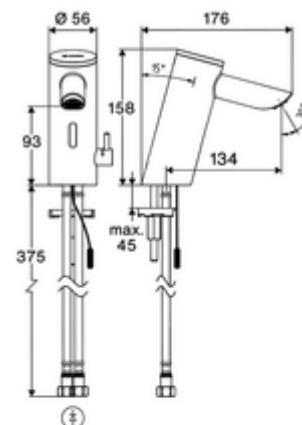

cikkszám: 00 291 06 99

PURIS E² elektronikus mosdócsaptelep HD-M - magas nyomás-kevert víz

Érintés nélküli, érzékelős szerelvény innovatív ToF-technológiával. Érzéketlen a tükröződő anyagokkal szemben mint pl. tükörök, védőmellények, stb. Beépített Bluetooth®-interfészsel. SCHELL App-on keresztül parametizálható. A SCHELL vízmenedzsmet rendszerrel történő hálózatra kapcsoláshoz alkalmas. Hálózati működtetés (villásdugós hálózati egység). Hosszabbított, 134 mm-es kifolyóval.

Kiszerezés tartalma

- Time-of-Flight-érezékelős álló csaptelep
 - Süllyesztett perlátor (lopásbiztos)
 - 6 V-os axiális mágnesszelep előszűrővel
 - Time-of-Flight-érezékelős elektronika (ToF) automatikus érzékelőterület állítással
 - Csatlakozókábel 220 mm, 3-pólusú villásdugóval, IP 65 védelmi osztály
- Villásdugós hálózati egység 9 VDC, 100 - 240 VAC, 50 - 60 Hz
- 2 Clean-Fix S G 3/8 bm x 410 mm-es flexibilis csatlakozótömlő beépített visszafolyásgátlóval (RV, EN 1717: EB) és előszűrővel
- Rögzítő alkatrészek mosdó felszereléshez

Szállítási adatok

- súly: 1,66 kg/Darab
- csomagolási egység: 1

Ajánlott alkatrészek

Sarokszelep termosztát	Cikkszám.: 09 414 06 99
COMFORT szabályozható sarokszelep szűrővel	Cikkszám.: 05 430 06 99
OPEN mosdó lefolyószelep	Cikkszám.: 02 002 06 99 vagy

PUSH OPEN mosdó lefolyószelep
Hálózati működtetésű szerelvényekhez
Hosszabbítókábel, 1,5 m
Hosszabbítókábel, 3 m

Cikkszám.: 02 000 06 99 vagy

Cikkszám.: 51 010 00 99 vagy

Cikkszám.: 51 023 00 99 vagy

egy jegyzet