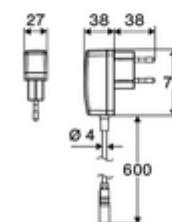

### Kiszerezés tartalma

- Time-of-Flight-érezékelős álló csaptelep
  - Süllyesztett perlátor (lopásbiztos)
  - 6 V-os axiális mágnesszelep előszűrővel
  - Time-of-Flight-érezékelős elektronika (ToF) automatikus érzékelőterület állítással
  - Csatlakozókábel 220 mm, 3-pólusú villásdugóval, IP 65 védelmi osztály
- Villásdugós hálózati egység 9 VDC, 100 - 240 VAC, 50 - 60 Hz
- 2 Clean-Fix S G 3/8 bm x 410 mm-es flexibilis csatlakozótömlő beépített visszafolyásgátlóval (RV, EN 1717: EB) és előszűrővel
- Rögzítő alkatrészek mosdó felszereléshez