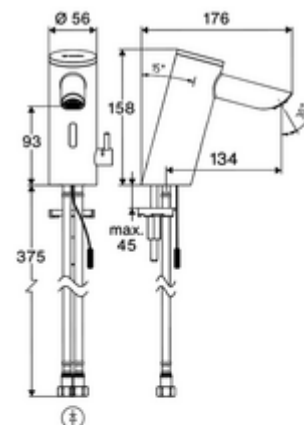

### Kiszerezés tartalma

- Time-of-Flight-érezékelős álló csaptelep
  - Süllyesztett perlátor (lopásbiztos)
  - 6 V-os axiális mágnesszelep előszűrővel
  - Time-of-Flight-érezékelős elektronika (ToF) automatikus érzékelőterület állítással
  - Csatlakozókábel 220 mm, 3-pólusú villásdugóval, IP 65 védelmi osztály
- Villásdugós hálózati egység 9 VDC, 100 - 240 VAC, 50 - 60 Hz
- 2 Clean-Fix S G 3/8 bm x 410 mm-es flexibilis csatlakozótömlő beépített visszafolyásgátlóval (RV, EN 1717: EB) és előszűrővel
- Rögzítő alkatrészek mosdó felszereléshez

### Szállítási adatok

- súly: 1,66 kg/Darab
- csomagolási egység: 1