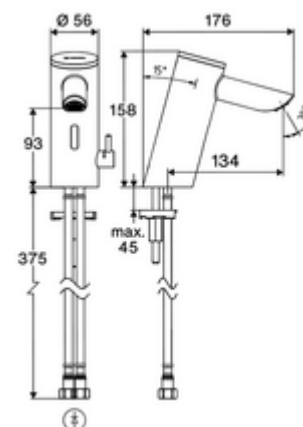

### Kiszerezés tartalma

- Time-of-Flight-érezékelős álló csaptelep
  - Süllyesztett perlátor (lopásbiztos)
  - 6 V-os axiális mágnesszelep előszűrővel
  - Time-of-Flight-érezékelős elektronika (ToF) automatikus érzékelőterület állítással
  - Csatlakozókábel 220 mm, 3-pólusú villásdugóval, IP 65 védelmi osztály
- 6 V-os elemtartó (beépített)
- 4x AAA 1,5 V-os alkáli elem
- 2 Clean-Fix S G 3/8 bm x 410 mm-es flexibilis csatlakozótömlő beépített visszafolyásgátlóval (RV, EN 1717: EB) és előszűrővel
- Rögzítő alkatrészek mosdó felszereléshez

### Szállítási adatok

- súly: 1,60 kg/Darab
- csomagolási egység: 1