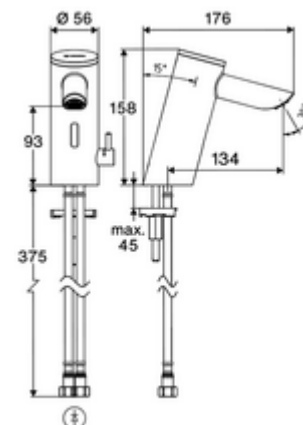

cikkszám: 00 290 06 99

PURIS E² elektronikus mosdócsaptelep HD-M - magas nyomás-kevert víz

Érintés nélküli, érzékelős szerelvény innovatív ToF-technológiával. Érzéketlen a tükröződő anyagokkal szemben mint pl. tükrök, védőmellények, stb. Beépített Bluetooth®-interfészsel. SCHELL App-on keresztül parametizálható. A SCHELL vízmenedzsment rendszerrel történő hálózatba kapcsoláshoz alkalmas. Elemes működtetés. Hosszabbított, 134 mm-es kifolyóval.

Kiszerezés tartalma

- Time-of-Flight-érzékelős álló csaptelep
 - Süllyesztett perlátor (lopásbiztos)
 - 6 V-os axiális mágnesszelep előszűrővel
 - Time-of-Flight-érzékelős elektronika (ToF) automatikus érzékelőterület állítással
 - Csatlakozókábel 220 mm, 3-pólusú villásdugóval, IP 65 védelmi osztály
- 6 V-os elemtartó (beépített)
- 4x AAA 1,5 V-os alkáli elem
- 2 Clean-Fix S G 3/8 bm x 410 mm-es flexibilis csatlakozótömlő beépített visszafolyásgátlóval (RV, EN 1717: EB) és előszűrővel
- Rögzítő alkatrészek mosdó felszereléshez

Szállítási adatok

- súly: 1,60 kg/Darab
- csomagolási egység: 1

Ajánlott alkatrészek

Sarokszelep termosztát

Cikkszám.: 09 414 06 99

COMFORT szabályozható sarokszelep szűrővel

Cikkszám.: 05 430 06 99

OPEN mosdó lefolyószelep

Cikkszám.: 02 002 06 99 vagy

PUSH OPEN mosdó lefolyószelep

Cikkszám.: 02 000 06 99 vagy

Hálózati működtetésű szerelvényekhez

Hosszabbítókábel, 1,5 m

Cikkszám.: 51 010 00 99 vagy

Hosszabbítókábel, 3 m

Cikkszám.: 51 023 00 99 vagy