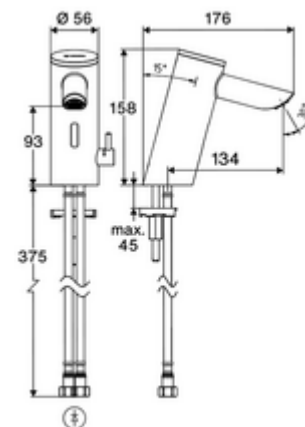

cikkszám: 00 290 06 99

PURIS E² elektronikus mosdócsaptelep HD-M - magas nyomás-kevert víz

Érintés nélküli, érzékelős szerelvény innovatív ToF-technológiával. Érzéketlen a tükröződő anyagokkal szemben mint pl. tükrök, védőmellények, stb. Beépített Bluetooth®-interfészsel. SCHELL App-on keresztül parametizálható. A SCHELL vízmenedzsment rendszerrel történő hálózatba kapcsoláshoz alkalmas. Elemes működtetés. Hosszabbított, 134 mm-es kifolyóval.

Kiszerezés tartalma

- Time-of-Flight-érezékelős álló csaptelep
 - Süllyesztett perlátor (lopásbiztos)
 - 6 V-os axiális mágnesszelep előszűrővel
 - Time-of-Flight-érezékelős elektronika (ToF) automatikus érzékelőterület állítással
 - Csatlakozókábel 220 mm, 3-pólusú villásdugóval, IP 65 védelmi osztály
- 6 V-os elemtartó (beépített)
- 4x AAA 1,5 V-os alkáli elem
- 2 Clean-Fix S G 3/8 bm x 410 mm-es flexibilis csatlakozótömlő beépített visszafolyásgátlóval (RV, EN 1717: EB) és előszűrővel
- Rögzítő alkatrészek mosdó felszereléshez

Szállítási adatok

- súly: 1,60 kg/Darab
- csomagolási egység: 1

Ajánlott alkatrészek

Sarokszelep termosztát
COMFORT szabályozható sarokszelep szűrővel

Cikkszám.: 09 414 06 99

Cikkszám.: 05 430 06 99

OPEN mosdó lefolyószelep

Cikkszám.: 02 002 06 99 vagy

PUSH OPEN mosdó lefolyószelep

Cikkszám.: 02 000 06 99 vagy

Hálózati működtetésű szerelvényekhez

Hosszabbítókábel, 1,5 m

Cikkszám.: 51 010 00 99 vagy

Hosszabbítókábel, 3 m

Cikkszám.: 51 023 00 99 vagy