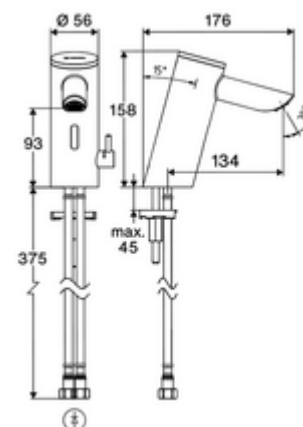

cikkszám: 00 290 06 99

PURIS E² elektronikus mosdócsaptelep HD-M - magas nyomás-kevert víz

Érintés nélküli, érzékelős szerelvény innovatív ToF-technológiával. Érzéketlen a tükröződő anyagokkal szemben mint pl. tükrök, védőmellények, stb. Beépített Bluetooth®-interfészsel. SCHELL App-on keresztül parametizálható. A SCHELL vízmenedzsmment rendszerrel történő hálózatba kapcsoláshoz alkalmas. Elemes működtetés. Hosszabbított, 134 mm-es kifolyóval.

Kiszerezés tartalma

- Time-of-Flight-érezékelős álló csaptelep
 - Süllyesztett perlátor (lopásbiztos)
 - 6 V-os axiális mágnesszelep előszűrővel
 - Time-of-Flight-érezékelős elektronika (ToF) automatikus érzékelőterület állítással
 - Csatlakozókábel 220 mm, 3-pólusú villásdugóval, IP 65 védelmi osztály
- 6 V-os elemtartó (beépített)
- 4x AAA 1,5 V-os alkáli elem
- 2 Clean-Fix S G 3/8 bm x 410 mm-es flexibilis csatlakozótömlő beépített visszafolyásgátlóval (RV, EN 1717: EB) és előszűrővel
- Rögzítő alkatrészek mosdó felszereléshez

Szállítási adatok

- súly: 1,60 kg/Darab
- csomagolási egység: 1

Ajánlott alkatrészek

- | | |
|--|-------------------------|
| | Cikkszám.: 09 414 06 99 |
| COMFORT szabályozható sarokszelep szűrővel | Cikkszám.: 05 430 06 99 |

OPEN mosdó lefolyószelep

Cikkszám.: 02 002 06 99 vagy

PUSH OPEN mosdó lefolyószelep

Cikkszám.: 02 000 06 99 vagy

Hálózati működtetésű szerelvényekhez

Hosszabbítókábel, 1,5 m

Cikkszám.: 51 010 00 99 vagy

Hosszabbítókábel, 3 m