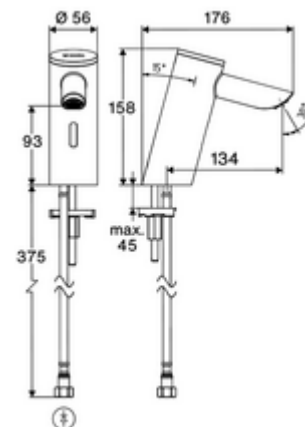

cikkszám: 00 289 06 99

PURIS E² elektronikus mosdócsaptelep HD-K - magas nyomás-hideg víz / előkevert víz

Érintés nélküli, érzékelős szerelvény innovatív ToF-technológiával. Érzéketlen a tükröződő anyagokkal szemben mint pl. tükrök, védőmellények, stb. Beépített Bluetooth®-interfészsel. SCHELL App-on keresztül parametizálható. A SCHELL vízmenedzsmnt rendszerrel történő hálózatra kapcsoláshoz alkalmas. Elemes működtetés. Hosszabbított, 134 mm-es kifolyóval.

Kiszerezés tartalma

- Time-of-Flight-érezékelős álló csaptelep
 - Süllyesztett perlátor (lopásbiztos)
 - 6 V-os axiális mágnesszelep előszűrővel
 - Time-of-Flight-érezékelős elektronika (ToF) automatikus érzékelőterület állítással
 - Csatlakozókábel 220 mm, 3-pólusú villásdugóval, IP 65 védelmi osztály
- 6 V-os elemtartó (beépített)
- 4x AAA 1,5 V-os alkáli elem
- Clean-Fix S G 3/8 bm x 410 mm-es flexibilis csatlakozótömlő, beépített visszafolyásgátlóval (RV, EN 1717: EB) és előszűrővel
- Rögzítő alkatrészek mosdó felszereléshez

Szállítási adatok

- súly: 1,54 kg/Darab
- csomagolási egység: 1

Ajánlott alkatrészek

COMFORT szabályozható sarokszelep szűrővel
OPEN mosdó lefolyószelep

Cikkszám.: 05 430 06 99

Cikkszám.: 02 002 06 99 vagy

PUSH OPEN mosdó lefolyószelep

Cikkszám.: 02 000 06 99 vagy

egy jegyzet

- Vorherige Elektronische Waschtisch-Armatur PURIS E 01 225 06 99 voraussichtlich noch bis II. Quartal 2025 lieferbar.