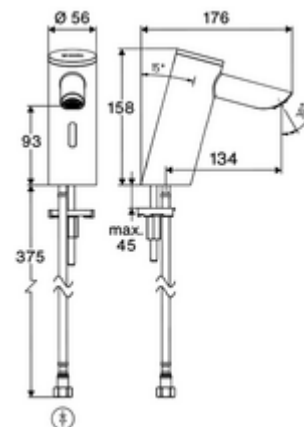

### Kiszerezés tartalma

- Time-of-Flight-érzékelős álló csaptelep
  - Süllyesztett perlátor (lopásbiztos)
  - 6 V-os axiális mágnesszelep előszűrővel
  - Time-of-Flight-érzékelős elektronika (ToF) automatikus érzékelőterület állítással
  - Csatlakozókábel 220 mm, 3-pólusú villásdugóval, IP 65 védelmi osztály
- 6 V-os elemtartó (beépített)
- 4x AAA 1,5 V-os alkáli elem
- Clean-Fix S G 3/8 bm x 410 mm-es flexibilis csatlakozótömlő, beépített visszafolyásgátlóval (RV, EN 1717: EB) és előszűrővel
- Rögzítő alkatrészek mosdó felszereléshez

### Szállítási adatok

- súly: 1,54 kg/Darab
- csomagolási egység: 1