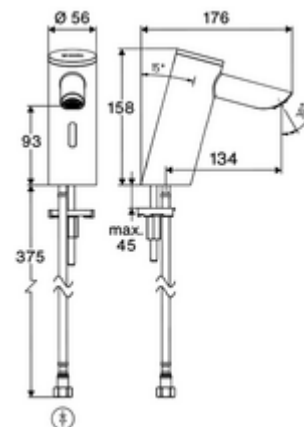

cikkszám: 00 289 06 99

PURIS E² elektronikus mosdócsaptelep HD-K - magas nyomás-hideg víz / előkevert víz

Érintés nélküli, érzékelős szerelvény innovatív ToF-technológiával. Érzéketlen a tükröződő anyagokkal szemben mint pl. tükrök, védőmellények, stb. Beépített Bluetooth®-interfészsel. SCHELL App-on keresztül parametizálható. A SCHELL vízmenedzsmet rendszerrel történő hálózatba kapcsoláshoz alkalmas. Elemes működtetés. Hosszabbított, 134 mm-es kifolyóval.

Kiszerezés tartalma

- Time-of-Flight-érezékelős álló csaptelep
 - Süllyesztett perlátor (lopásbiztos)
 - 6 V-os axiális mágnesszelep előszűrővel
 - Time-of-Flight-érezékelős elektronika (ToF) automatikus érzékelőterület állítással
 - Csatlakozókábel 220 mm, 3-pólusú villásdugóval, IP 65 védelmi osztály
- 6 V-os elemtartó (beépített)
- 4x AAA 1,5 V-os alkáli elem
- Clean-Fix S G 3/8 bm x 410 mm-es flexibilis csatlakozótömlő, beépített visszafolyásgátlóval (RV, EN 1717: EB) és előszűrővel
- Rögzítő alkatrészek mosdó felszereléshez

Szállítási adatok

- súly: 1,54 kg/Darab
- csomagolási egység: 1

Ajánlott alkatrészek

COMFORT szabályozható sarokszelep szűrővel
OPEN mosdó lefolyószelep

Cikkszám.: 05 430 06 99

Cikkszám.: 02 002 06 99 vagy

PUSH OPEN mosdó lefolyószelep

Cikkszám.: 02 000 06 99 vagy

egy jegyzet

- Vorherige Elektronische Waschtisch-Armatur PURIS E 01 225 06 99 voraussichtlich noch bis II. Quartal 2025 lieferbar.