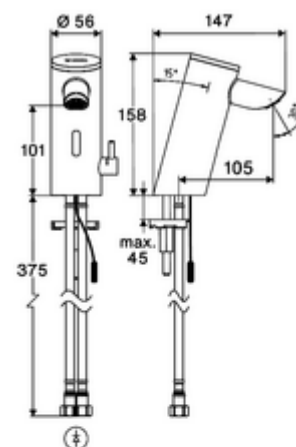

Kiszerezés tartalma

- Time-of-Flight-érezékelős álló csaptelep
 - Süllyesztett perlátor (lopásbiztos)
 - 6 V-os axiális mágnesszelep előszűrővel
 - Time-of-Flight-érezékelős elektronika (ToF) automatikus érzékelőterület állítással
 - Csatlakozókábel 220 mm, 3-pólusú villásdugóval, IP 65 védelmi osztály
- Falsík alatti hálózati egység 9 VDC, 100 - 240 VAC, 50 - 60 Hz
- 2 Clean-Fix S G 3/8 bm x 410 mm-es flexibilis csatlakozótömlő beépített visszafolyásgátlóval (RV, EN 1717: EB) és előszűrővel
- Rögzítő alkatrészek mosdó felszereléshez

Szállítási adatok

- súly: 1,62 kg/Darab
- csomagolási egység: 1

Ajánlott alkatrészek

| | |
|--|------------------------------|
| Sarokszelep termosztát | Cikkszám.: 09 414 06 99 |
| COMFORT szabályozható sarokszelep szűrővel | Cikkszám.: 05 430 06 99 |
| OPEN mosdó lefolyószelep | Cikkszám.: 02 002 06 99 vagy |

PUSH OPEN mosdó lefolyószelep
Hálózati működtetésű szerelvényekhez
Hosszabbítókábel, 1,5 m
Hosszabbítókábel, 3 m

Cikkszám.: 02 000 06 99 vagy

Cikkszám.: 51 010 00 99 vagy

Cikkszám.: 51 023 00 99 vagy

egy jegyzet