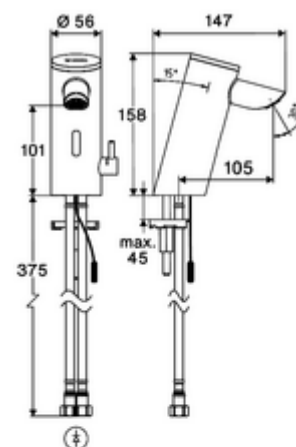

### Kiszerezés tartalma

- Time-of-Flight-érezékelős álló csaptelep
  - Süllyesztett perlátor (lopásbiztos)
  - 6 V-os axiális mágnesszelep előszűrővel
  - Time-of-Flight-érezékelős elektronika (ToF) automatikus érzékelőterület állítással
  - Csatlakozókábel 220 mm, 3-pólusú villásdugóval, IP 65 védelmi osztály
- Falsík alatti hálózati egység 9 VDC, 100 - 240 VAC, 50 - 60 Hz
- 2 Clean-Fix S G 3/8 bm x 410 mm-es flexibilis csatlakozótömlő beépített visszafolyásgátlóval (RV, EN 1717: EB) és előszűrővel
- Rögzítő alkatrészek mosdó felszereléshez

### Szállítási adatok

- súly: 1,62 kg/Darab
- csomagolási egység: 1