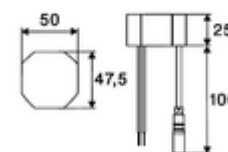

cikkszám: 00 288 06 99

PURIS E² elektronikus mosdócsaptelep HD-M - magas nyomás-kevert víz

Érintés nélküli, érzékelős szerelvény innovatív ToF-technológiával. Érzéketlen a tükröződő anyagokkal szemben mint pl. tükörök, védőmellények, stb. Beépített Bluetooth®-interfészsel. SCHELL App-on keresztül parametizálható. A SCHELL vízmenedzsmment rendszerrel történő hálózatba kapcsoláshoz alkalmas. Hálózati működtetés (falsík alatti hálózati egység).

Kiszerezés tartalma

- Time-of-Flight-érezékelős álló csaptelep
  - Süllyesztett perlátor (lopásbiztos)
  - 6 V-os axiális mágnesszelep előszűrővel
  - Time-of-Flight-érezékelős elektronika (ToF) automatikus érzékelőterület állítással
  - Csatlakozókábel 220 mm, 3-pólusú villásdugóval, IP 65 védelmi osztály
- Falsík alatti hálózati egység 9 VDC, 100 - 240 VAC, 50 - 60 Hz
- 2 Clean-Fix S G 3/8 bm x 410 mm-es flexibilis csatlakozótömlő beépített visszafolyásgátlóval (RV, EN 1717: EB) és előszűrővel
- Rögzítő alkatrészek mosdó felszereléshez

Műszaki adatok

- Állíthatóság a SCHELL alkalmazáson keresztül
  - Gyors parametizálás az előre beállított üzemmódokon keresztül (energiatakarékos / víztakarékos / komfort)
  - Egyéni beállítások professzionális üzemmódban (érezékelő-hatótávolság, érezékelő-mérésintervallum, személyfelismerés, max. működési idő, utólagos működési idő)
  - Tartós öblítés a termikus fertőtlenítéshez, aktiválás App-on keresztül (3 - 10 min)
  - Takarítási stop, aktiválás App-on vagy keresztül vagy kézközelítéssel (ki / 60 - 360 s)
- átfolyási mennyiség, nyomástól független, max.: 5 l/min
- víznyomás: 1,0 - 5,0 bar
- max. nyugalmi nyomás: 8 bar
- Max. üzemi hőmérséklet: 70 °C (80 °C termikus fertőtlenítéshez)
- Csatlakozás: 2x menet: 3/8 bm
- Alapanyag: Ház Sárgaréz
- Felület: Króm
- Tanúsítványok: PA-IX 10332/IO, DVGW kérvényezve
- zajosztály: I
- átfolyási mennyiségi osztály: O

Szállítási adatok

- súly: 1,62 kg/Darab
- csomagolási egység: 1

Ajánlott alkatrészek

Sarokszelep termosztát	Cikkszám.: 09 414 06 99
COMFORT szabályozható sarokszelep szűrővel	Cikkszám.: 05 430 06 99
OPEN mosdó lefolyószelep	Cikkszám.: 02 002 06 99 vagy