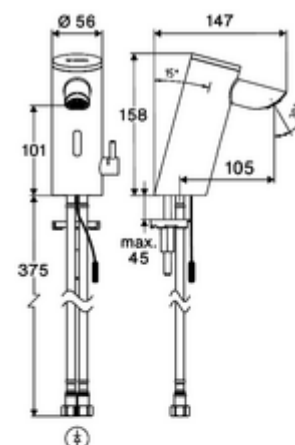

### Kiszerezés tartalma

- Time-of-Flight-érezékelős álló csaptelep
  - Süllyesztett perlátor (lopásbiztos)
  - 6 V-os axiális mágnesszelep előszűrővel
  - Time-of-Flight-érezékelős elektronika (ToF) automatikus érzékelőterület állítással
  - Csatlakozókábel 220 mm, 3-pólusú villásdugóval, IP 65 védelmi osztály
- Falsík alatti hálózati egység 9 VDC, 100 - 240 VAC, 50 - 60 Hz
- 2 Clean-Fix S G 3/8 bm x 410 mm-es flexibilis csatlakozótömlő beépített visszafolyásgátlóval (RV, EN 1717: EB) és előszűrővel
- Rögzítő alkatrészek mosdó felszereléshez

### Szállítási adatok

- súly: 1,62 kg/Darab
- csomagolási egység: 1