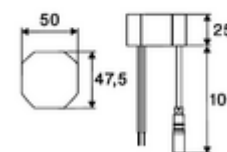

cikkszám: 00 288 06 99

PURIS E² elektronikus mosdócsaptelep HD-M - magas nyomás-kevert víz

Érintés nélküli, érzékelős szerelvény innovatív ToF-technológiával. Érzéketlen a tükröződő anyagokkal szemben mint pl. tükörök, védőmellények, stb. Beépített Bluetooth®-interfészsel. SCHELL App-on keresztül parametizálható. A SCHELL vízmenedzsment rendszerrel történő hálózatba kapcsoláshoz alkalmas. Hálózati működtetés (falsík alatti hálózati egység).

Kiszerezés tartalma

- Time-of-Flight-érezékelős álló csaptelep
  - Süllyesztett perlátor (lopásbiztos)
  - 6 V-os axiális mágnesszelep előszűrővel
  - Time-of-Flight-érezékelős elektronika (ToF) automatikus érzékelőterület állítással
  - Csatlakozókábel 220 mm, 3-pólusú villásdugóval, IP 65 védelmi osztály
- Falsík alatti hálózati egység 9 VDC, 100 - 240 VAC, 50 - 60 Hz
- 2 Clean-Fix S G 3/8 bm x 410 mm-es flexibilis csatlakozótömlő beépített visszafolyásgátlóval (RV, EN 1717: EB) és előszűrővel
- Rögzítő alkatrészek mosdó felszereléshez

Műszaki adatok

- Állíthatóság a SCHELL alkalmazáson keresztül
  - Gyors parametizálás az előre beállított üzemmódokon keresztül (energiatakarékos / víztakarékos / komfort)
  - Egyéni beállítások professzionális üzemmódban (érezékelő-hatótávolság, érezékelő-mérésintervallum, személyfelismerés, max. működési idő, utólagos működési idő)
  - Tartós öblítés a termikus fertőtlenítéshez, aktiválás App-on keresztül (3 - 10 min)
  - Takarítási stop, aktiválás App-on vagy keresztül vagy kézközelítéssel (ki / 60 - 360 s)
- átfolyási mennyiség, nyomástól független, max.: 5 l/min
- víznyomás: 1,0 - 5,0 bar
- max. nyugalmi nyomás: 8 bar
- Max. üzemi hőmérséklet: 70 °C (80 °C termikus fertőtlenítéshez)
- Csatlakozás: 2x menet: 3/8 bm
- Alapanyag: Ház Sárgaréz
- Felület: Króm
- Tanúsítványok: PA-IX 10332/IO, DVGW kérvényezve
- zajosztály: I
- átfolyási mennyiségi osztály: O

Szállítási adatok

- súly: 1,62 kg/Darab
- csomagolási egység: 1

Ajánlott alkatrészek

COMFORT szabályozható sarokszelep szűrővel
OPEN mosdó lefolyószelep

Cikkszám.: 09 414 06 99

Cikkszám.: 05 430 06 99

Cikkszám.: 02 002 06 99 vagy