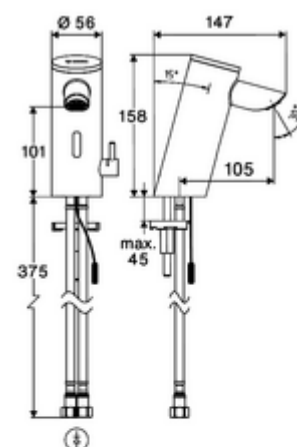

Kiszerezés tartalma

- Time-of-Flight-érezékelős álló csaptelep
 - Süllyesztett perlátor (lopásbiztos)
 - 6 V-os axiális mágnesszelep előszűrővel
 - Time-of-Flight-érezékelős elektronika (ToF) automatikus érzékelőterület állítással
 - Csatlakozókábel 220 mm, 3-pólusú villásdugóval, IP 65 védelmi osztály
- Villásdugós hálózati egység 9 VDC, 100 - 240 VAC, 50 - 60 Hz
- 2 Clean-Fix S G 3/8 bm x 410 mm-es flexibilis csatlakozótömlő beépített visszafolyásgátlóval (RV, EN 1717: EB) és előszűrővel
- Rögzítő alkatrészek mosdó felszereléshez

Szállítási adatok

- súly: 1,60 kg/Darab
- csomagolási egység: 1

Ajánlott alkatrészek

Sarokszelep termosztát	Cikkszám.: 09 414 06 99
COMFORT szabályozható sarokszelep szűrővel	Cikkszám.: 05 430 06 99
OPEN mosdó lefolyószelep	Cikkszám.: 02 002 06 99 vagy

PUSH OPEN mosdó lefolyószelep
Hálózati működtetésű szerelvényekhez
Hosszabbítókábel, 1,5 m
Hosszabbítókábel, 3 m

Cikkszám.: 02 000 06 99 vagy

Cikkszám.: 51 010 00 99 vagy

Cikkszám.: 51 023 00 99 vagy

egy jegyzet