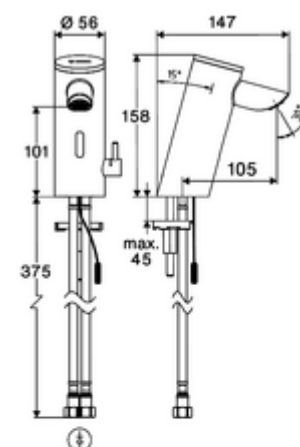

Kiszerezés tartalma

- Time-of-Flight-érezékelős álló csaptelep
 - Süllyesztett perlátor (lopásbiztos)
 - 6 V-os axiális mágnesszelep előszűrővel
 - Time-of-Flight-érezékelős elektronika (ToF) automatikus érzékelőterület állítással
 - Csatlakozókábel 220 mm, 3-pólusú villásdugóval, IP 65 védelmi osztály
- Villásdugós hálózati egység 9 VDC, 100 - 240 VAC, 50 - 60 Hz
- 2 Clean-Fix S G 3/8 bm x 410 mm-es flexibilis csatlakozótömlő beépített visszafolyásgátlóval (RV, EN 1717: EB) és előszűrővel
- Rögzítő alkatrészek mosdó felszereléshez

Szállítási adatok

- súly: 1,60 kg/Darab
- csomagolási egység: 1

Ajánlott alkatrészek

| | |
|--|------------------------------|
| Sarokszelep termosztát | Cikkszám.: 09 414 06 99 |
| COMFORT szabályozható sarokszelep szűrővel | Cikkszám.: 05 430 06 99 |
| OPEN mosdó lefolyószelep | Cikkszám.: 02 002 06 99 vagy |

PUSH OPEN mosdó lefolyószelep
Hálózati működtetésű szerelvényekhez
Hosszabbítókábel, 1,5 m
Hosszabbítókábel, 3 m

Cikkszám.: 02 000 06 99 vagy

Cikkszám.: 51 010 00 99 vagy

Cikkszám.: 51 023 00 99 vagy

egy jegyzet