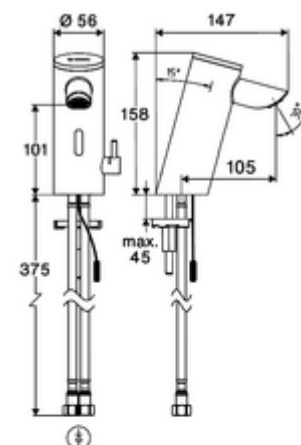

cikkszám: 00 287 06 99

PURIS E² elektronikus mosdócsaptelep HD-M - magas nyomás-kevert víz

Érintés nélküli, érzékelős szerelvény innovatív ToF-technológiával. Érzéketlen a tükröződő anyagokkal szemben mint pl. tükörök, védőmellények, stb. Beépített Bluetooth®-interfészsel. SCHELL App-on keresztül parametizálható. A SCHELL vízmenedzsment rendszerrel történő hálózatba kapcsoláshoz alkalmas. Hálózati működtetés (villásdugós hálózati egység).

Kiszerezés tartalma

- Time-of-Flight-érezékelős álló csaptelep
  - Süllyesztett perlátor (lopásbiztos)
  - 6 V-os axiális mágnesszelep előszűrővel
  - Time-of-Flight-érezékelős elektronika (ToF) automatikus érzékelőterület állítással
  - Csatlakozókábel 220 mm, 3-pólusú villásdugóval, IP 65 védelmi osztály
- Villásdugós hálózati egység 9 VDC, 100 - 240 VAC, 50 - 60 Hz
- 2 Clean-Fix S G 3/8 bm x 410 mm-es flexibilis csatlakozótömlő beépített visszafolyásgátlóval (RV, EN 1717: EB) és előszűrővel
- Rögzítő alkatrészek mosdó felszereléshez

Műszaki adatok

- Állíthatóság a SCHELL alkalmazáson keresztül
  - Gyors parametizálás az előre beállított üzemmódokon keresztül (energiatakarékos / víztakarékos / komfort)
  - Egyéni beállítások professzionális üzemmódban (érezékelő-hatótávolság, érezékelő-mérésintervallum, személyfelismerés, max. működési idő, utólagos működési idő)
  - Tartós öblítés a termikus fertőtlenítéshez, aktiválás App-on keresztül (3 - 10 min)
  - Takarítási stop, aktiválás App-on vagy keresztül vagy kézközelítéssel (ki / 60 - 360 s)
- átfolyási mennyiség, nyomástól független, max.: 5 l/min
- víznyomás: 1,0 - 5,0 bar
- max. nyugalmi nyomás: 8 bar
- Max. üzemi hőmérséklet: 70 °C (80 °C termikus fertőtlenítéshez)
- Csatlakozás: 2x menet: 3/8 bm
- Alapanyag: Ház Sárgaréz
- Felület: Króm
- Tanúsítványok: PA-IX 10332/IO, DVGW kérvényezve
- zajosztály: I
- átfolyási mennyiségi osztály: O

Szállítási adatok

- súly: 1,60 kg/Darab
- csomagolási egység: 1

Ajánlott alkatrészek

Sarokszelep termosztát	Cikkszám.: 09 414 06 99
COMFORT szabályozható sarokszelep szűrővel	Cikkszám.: 05 430 06 99
OPEN mosdó lefolyószelep	Cikkszám.: 02 002 06 99 vagy