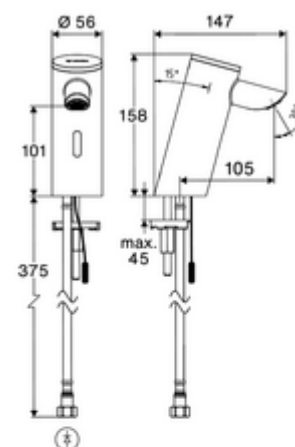

Kiszerezés tartalma

- Time-of-Flight-érezékelős álló csaptelep
 - Süllyesztett perlátor (lopásbiztos)
 - 6 V-os axiális mágnesszelep előszűrővel
 - Time-of-Flight-érezékelős elektronika (ToF) automatikus érzékelőterület állítással
 - Csatlakozókábel 220 mm, 3-pólusú villásdugóval, IP 65 védelmi osztály
- Falsík alatti hálózati egység 9 VDC, 100 - 240 VAC, 50 - 60 Hz
- Clean-Fix S G 3/8 bm x 410 mm-es flexibilis csatlakozótömlő, beépített visszafolyásgátlóval (RV, EN 1717: EB) és előszűrővel
- Rögzítő alkatrészek mosdó felszereléshez

Szállítási adatok

- súly: 1,52 kg/Darab
- csomagolási egység: 1

Ajánlott alkatrészek

COMFORT szabályozható sarokszelep szűrővel	Cikkszám.: 05 430 06 99
OPEN mosdó lefolyószelep	Cikkszám.: 02 002 06 99 vagy
PUSH OPEN mosdó lefolyószelep	Cikkszám.: 02 000 06 99 vagy