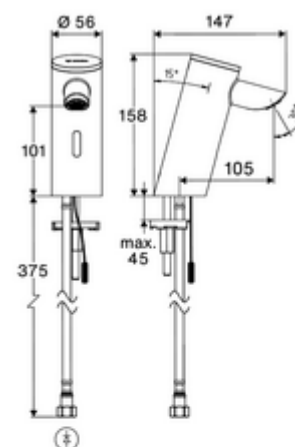

### Kiszerezés tartalma

- Time-of-Flight-érezékelős álló csaptelep
  - Süllyesztett perlátor (lopásbiztos)
  - 6 V-os axiális mágnesszelep előszűrővel
  - Time-of-Flight-érezékelős elektronika (ToF) automatikus érzékelőterület állítással
  - Csatlakozókábel 220 mm, 3-pólusú villásdugóval, IP 65 védelmi osztály
- Villásdugós hálózati egység 9 VDC, 100 - 240 VAC, 50 - 60 Hz
- Clean-Fix S G 3/8 bm x 410 mm-es flexibilis csatlakozótömlő, beépített visszafolyásgátlóval (RV, EN 1717: EB) és előszűrővel
- Rögzítő alkatrészek mosdó felszereléshez

### Szállítási adatok

- súly: 1,52 kg/Darab
- csomagolási egység: 1