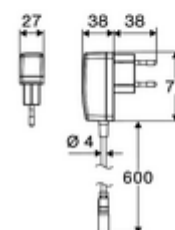

### Kiszerezés tartalma

- Time-of-Flight-érezékelős álló csaptelep
  - Süllyesztett perlátor (lopásbiztos)
  - 6 V-os axiális mágnesszelep előszűrővel
  - Time-of-Flight-érezékelős elektronika (ToF) automatikus érzékelőterület állítással
  - Csatlakozókábel 220 mm, 3-pólusú villásdugóval, IP 65 védelmi osztály
- Villásdugós hálózati egység 9 VDC, 100 - 240 VAC, 50 - 60 Hz
- Clean-Fix S G 3/8 bm x 410 mm-es flexibilis csatlakozótömlő, beépített visszafolyásgátlóval (RV, EN 1717: EB) és előszűrővel
- Rögzítő alkatrészek mosdó felszereléshez