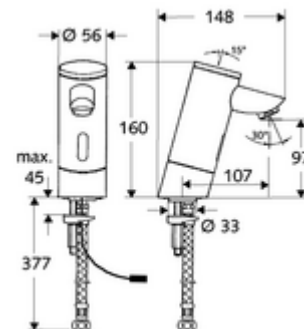

Kiszerezés tartalma

- Infravörös szenzorral ellátott keverőfejes csaptelep
 - Perlátor
 - Csatlakozókábel 250 mm, 3-pólusú villásdugóval, IP 65 védelmi osztály
 - Infravörös szenzoros elektronika, programozható
 - 6 V-os mágnesszelep előszűrővel
- Clean-Fix S G 3/8 bm x 380 mm-es flexibilis csatlakozótömlő, előszűrővel
- Rögzítő alkatrészek mosdó felszereléshez