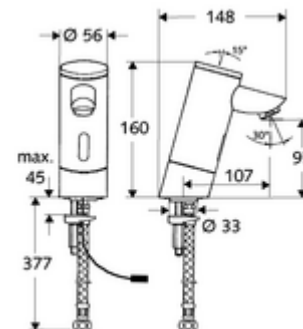

Kiszerezés tartalma

- Infravörös szenzorral ellátott keverőfejes csaptelep
 - Perlátor
 - Csatlakozókábel 250 mm, 3-pólusú villásdugóval, IP 65 védelmi osztály
 - Infravörös szenzoros elektronika, programozható
 - 6 V-os mágnesszelep előszűrővel
- Clean-Fix S G 3/8 bm x 380 mm-es flexibilis csatlakozótömlő, előszűrővel
- Rögzítő alkatrészek mosdó felszereléshez