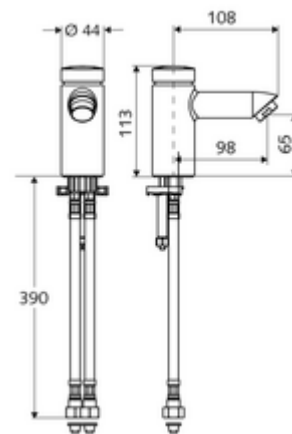

cikkszám: 02 151 06 99

PETIT SC önelzáró álló szelep HD-M - magas nyomás-kevert víz

Kézi megnyitás automatikus elzárással. Egyszerű működési idő beállítás.

Kiszerezés tartalma

- Önelzáró álló csaptelep
 - Perlátor
 - SC II önelzáró kartus forróvíz korlátozással
- 2 Clean-Fix S G 3/8 bm x 380 mm-es flexibilis csatlakozótömlő beépített visszafolyásgátlóval (RV, EN 1717: EB) és előszűrővel
- Rögzítő alkatrészek mosdó felszereléshez

Műszaki adatok

- működési idő: 2 - 15 s beállítható (7 s)
- átfolyási mennyiség, nyomástól független, max.: 5 l/min
- víznyomás: 1,0 - 5,0 bar
- max. nyugalmi nyomás: 8 bar
- Max. üzemi hőmérséklet: 70 °C (80 °C termikus fertőtlenítéshez)
- Csatlakozás: 2x menet: 3/8 bm
- Alapanyag: Ház Sárgaréz, az ivóvízről szóló német rendeletnek megfelelően
- Felület: Króm
- Tanúsítványok: P-IX 19958/IO, DIN-DVGW, Belgacqua, WRAS
- zajosztály: I
- átfolyási mennyiségi osztály: O

Szállítási adatok

- súly: 1,12 kg/Darab
- csomagolási egység: 1

Szükséges alkatrészek

PETIT csaplyuk takarórózsza

Cikkszám.: 76 078 06 99

Ajánlott alkatrészek

Sarokszelep termosztát

Cikkszám.: 09 414 06 99

COMFORT szabályozható sarokszelep szűrővel

Cikkszám.: 05 430 06 99

Perlátor max. 5,7L/ perc nyomásfüggő, lopásbiztos

Cikkszám.: 02 121 06 99

OPEN mosdó lefolyószelep

Cikkszám.: 02 002 06 99 vagy

PUSH OPEN mosdó lefolyószelep