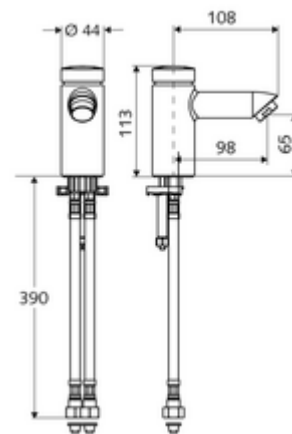

cikkszám: 02 151 06 99

PETIT SC önelzáró álló szelep HD-M - magas nyomás-kevert víz

Kézi megnyitás automatikus elzárással. Egyszerű működési idő beállítás.

Kiszerezés tartalma

- Önelzáró álló csaptelep
 - Perlátor
 - SC II önelzáró kartus forróvíz korlátozással
- 2 Clean-Fix S G 3/8 bm x 380 mm-es flexibilis csatlakozótömlő beépített visszafolyásgátlóval (RV, EN 1717: EB) és előszűrővel
- Rögzítő alkatrészek mosdó felszereléshez

Műszaki adatok

- működési idő: 2 - 15 s beállítható (7 s)
- átfolyási mennyiség, nyomástól független, max.: 5 l/min
- víznyomás: 1,0 - 5,0 bar
- max. nyugalmi nyomás: 8 bar
- Max. üzemi hőmérséklet: 70 °C (80 °C termikus fertőtlenítéshez)
- Csatlakozás: 2x menet: 3/8 bm
- Alapanyag: Ház Sárgaréz, az ivóvízről szóló német rendeletnek megfelelően
- Felület: Króm
- Tanúsítványok: P-IX 19958/IO, DIN-DVGW, Belgaqua, WRAS
- zajosztály: I
- átfolyási mennyiségi osztály: O

Szállítási adatok

- súly: 1,12 kg/Darab
- csomagolási egység: 1

Szükséges alkatrészek

PETIT csaplyuk takarórózsa

Cikkszám.: 76 078 06 99

Ajánlott alkatrészek

Sarokszelep termosztát

Cikkszám.: 09 414 06 99

COMFORT szabályozható sarokszelep szűrővel

Cikkszám.: 05 430 06 99

Perlátor max. 5,7L/ perc nyomásfüggő, lopásbiztos

Cikkszám.: 02 121 06 99

OPEN mosdó lefolyószelep

Cikkszám.: 02 002 06 99 vagy

PUSH OPEN mosdó lefolyószelep