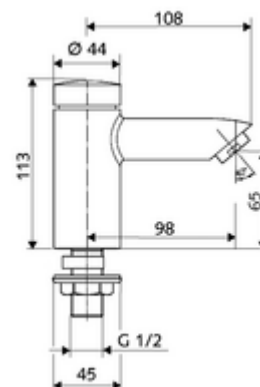

cikkszám: 02 130 06 99

PETIT SC önelzáró álló szelep HD-K - magas nyomás-hideg víz / előkevert víz

Kézi megnyitás automatikus elzárással. Egyszerű működési idő beállítás.

Kiszerezés tartalma

- Önelzáró álló csaptelep
 - Perlátor
 - SC II önelzáró kartus
- Rögzítő alkatrészek mosdó felszereléshez

Műszaki adatok

- működési idő: 2 - 15 s beállítható (7 s)
- átfolyási mennyiség, nyomástól független, max.: 5 l/min
- víznyomás: 1,0 - 5,0 bar
- max. nyugalmi nyomás: 8 bar
- Max. üzemi hőmérséklet: 70 °C (80 °C termikus fertőtlenítéshez)
- Csatlakozás: DN 15 menet: 1/2 km
- Alapanyag: Ház Kiválásmentes sárgaréz
- Felület: Króm
- Tanúsítványok: P-IX 19958/IO, dr, Watermark, WELS
- zajosztály: I
- átfolyási mennyiségi osztály: O

Szállítási adatok

- súly: 0,98 kg/Darab
- csomagolási egység: 1

Szükséges alkatrészek

PETIT csaplyuk takarórzsza

Cikkszám.: 76 063 06 99

Ajánlott alkatrészek

Perlátor max. 5,7L/ perc nyomásfüggő, lopásbiztos	Cikkszám.: 02 121 06 99
Clean-Fix S flexibilis cső	Cikkszám.: 10 318 06 99 vagy
Clean-Fix S flexibilis cső	Cikkszám.: 10 319 06 99 vagy
COMFORT szabályozható sarokszelep szűrővel	Cikkszám.: 05 430 06 99 vagy
COMFORT szabályozható sarokszelep szűrővel	Cikkszám.: 05 428 06 99 vagy
OPEN mosdó lefolyószelep	Cikkszám.: 02 002 06 99 vagy
PUSH OPEN mosdó lefolyószelep	Cikkszám.: 02 000 06 99 vagy