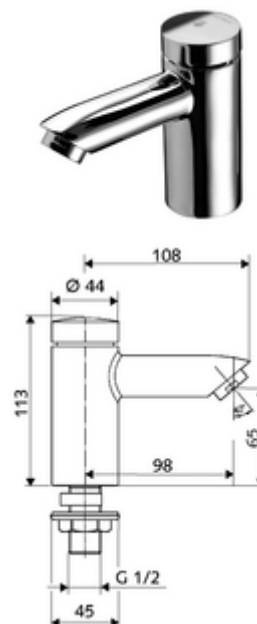

cikkszám: 02 122 06 99

PETIT SC önelzáró álló szelep HD-K - magas nyomás-hideg víz / előkevert víz

Kézi megnyitás automatikus elzárással. Egyszerű működési idő beállítás.

Kiszerezés

- Önelzáró álló csaptelep
 - SC II önelzáró kartus
 - Perlátor
- Rögzítő alkatrészek mosdó felszereléshez

Technikai adatok

- működési idő: 2 - 15 s (7 s)
- Átfolyás: átfolyási mennyiség, nyomástól független, max.: 5 l/min
- víznyomás: 1,0 - 5,0 bar
- max. nyugalmi nyomás: 8 bar
- Max. üzemi hőmérséklet: 70 °C (80 °C termikus fertőtlenítéshez)
- Alapanyag: Ház Sárgaréz, az ivóvízről szóló német rendeletnek megfelelően
- Felület: Króm
- Csatlakozás: DN 15 menet: 1/2 km
- Engedélyek: P-IX 19958/IO, DIN-DVGW, WRAS
- zajosztály: I
- átfolyási mennyiségi osztály: O

Szállítási adatok

- súly: 1,00 kg/Darab
- csomagolási egység: 10

Szükséges alkatrészek

PETIT Mosdófurat takaró rozetta

Cikkszám.: 76 063 06 99

Ajánlott alkatrészek

Perlátor max. 5,7L/ perc nyomásfüggő, lopásbiztos	Cikkszám.: 02 121 06 99
Clean-Fix S flexibilis cső	Cikkszám.: 10 318 06 99 vagy
Clean-Fix S flexibilis cső	Cikkszám.: 10 319 06 99 vagy
COMFORT szabályozható sarokszelep szűrővel	Cikkszám.: 05 430 06 99 vagy
COMFORT szabályozható sarokszelep szűrővel	Cikkszám.: 05 428 06 99 vagy
OPEN mosdó lefolyószelep	Cikkszám.: 02 002 06 99 vagy
PUSH OPEN mosdó lefolyószelep	Cikkszám.: 02 000 06 99 vagy