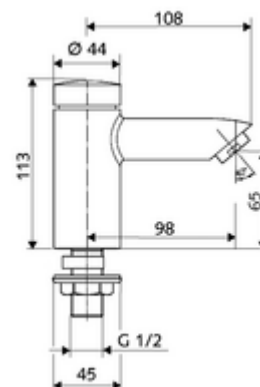

cikkszám: 02 122 06 99

PETIT SC önelzáró álló szelep HD-K - magas nyomás-hideg víz / előkevert víz

Kézi megnyitás automatikus elzárással. Egyszerű működési idő beállítás.

Kiszerezés tartalma

- Önelzáró álló csaptelep
  - Perlátor
  - SC II önelzáró kartus
- Rögzítő alkatrészek mosdó felszereléshez

Műszaki adatok

- működési idő: 2 - 15 s beállítható (7 s)
- átfolyási mennyiség, nyomástól független, max.: 5 l/min
- víznyomás: 1,0 - 5,0 bar
- max. nyugalmi nyomás: 8 bar
- Max. üzemi hőmérséklet: 70 °C (80 °C termikus fertőtlenítéshez)
- Csatlakozás: DN 15 menet: 1/2 km
- Alapanyag: Ház Sárgaréz, az ivóvízről szóló német rendeletnek megfelelően
- Felület: Króm
- Tanúsítványok: P-IX 19958/IO, DIN-DVGW, WRAS
- zajosztály: I
- átfolyási mennyiségi osztály: O

Szállítási adatok

- súly: 1,00 kg/Darab
- csomagolási egység: 10

Szükséges alkatrészek

PETIT csaplyuk takarórzsza

Cikkszám.: 76 063 06 99

Ajánlott alkatrészek

Perlátor max. 5,7L/ perc nyomásfüggő, lopásbiztos	Cikkszám.: 02 121 06 99
Clean-Fix S flexibilis cső	Cikkszám.: 10 318 06 99 vagy
Clean-Fix S flexibilis cső	Cikkszám.: 10 319 06 99 vagy
COMFORT szabályozható sarokszelep szűrővel	Cikkszám.: 05 430 06 99 vagy
COMFORT szabályozható sarokszelep szűrővel	Cikkszám.: 05 428 06 99 vagy
OPEN mosdó lefolyószelep	Cikkszám.: 02 002 06 99 vagy
PUSH OPEN mosdó lefolyószelep	Cikkszám.: 02 000 06 99 vagy

egy jegyzet

- Nicht geeignet für Durchlauferhitzer und Kleinspeicher.