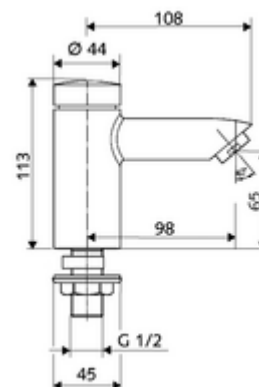

cikkszám: 02 122 06 99

PETIT SC önelzáró álló szelep HD-K - magas nyomás-hideg víz / előkevert víz

Kézi megnyitás automatikus elzárással. Egyszerű működési idő beállítás.

Kiszerezés tartalma

- Önelzáró álló csaptelep
 - Perlátor
 - SC II önelzáró kartus
- Rögzítő alkatrészek mosdó felszereléshez

Műszaki adatok

- működési idő: 2 - 15 s beállítható (7 s)
- átfolyási mennyiség, nyomástól független, max.: 5 l/min
- víznyomás: 1,0 - 5,0 bar
- max. nyugalmi nyomás: 8 bar
- Max. üzemi hőmérséklet: 70 °C (80 °C termikus fertőtlenítéshez)
- Csatlakozás: DN 15 menet: 1/2 km
- Alapanyag: Ház Sárgaréz, az ivóvízről szóló német rendeletnek megfelelően
- Felület: Króm
- Tanúsítványok: P-IX 19958/IO, DIN-DVGW, WRAS
- zajosztály: I
- átfolyási mennyiségi osztály: O

Szállítási adatok

- súly: 1,00 kg/Darab
- csomagolási egység: 10

Szükséges alkatrészek

PETIT csaplyuk takarórzsza

Cikkszám.: 76 063 06 99

Ajánlott alkatrészek

| | |
|---|------------------------------|
| Perlátor max. 5,7L/ perc nyomásfüggő, lopásbiztos | Cikkszám.: 02 121 06 99 |
| Clean-Fix S flexibilis cső | Cikkszám.: 10 318 06 99 vagy |
| Clean-Fix S flexibilis cső | Cikkszám.: 10 319 06 99 vagy |
| COMFORT szabályozható sarokszelep szűrővel | Cikkszám.: 05 430 06 99 vagy |
| COMFORT szabályozható sarokszelep szűrővel | Cikkszám.: 05 428 06 99 vagy |
| OPEN mosdó lefolyószelep | Cikkszám.: 02 002 06 99 vagy |
| PUSH OPEN mosdó lefolyószelep | Cikkszám.: 02 000 06 99 vagy |