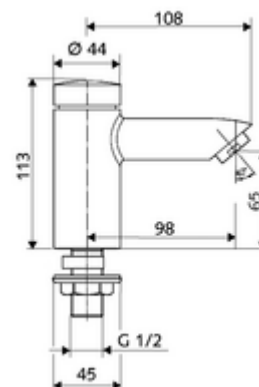

cikkszám: 02 122 06 99

PETIT SC önelzáró álló szelep HD-K - magas nyomás-hideg víz / előkevert víz

Kézi megnyitás automatikus elzárással. Egyszerű működési idő beállítás.

Kiszerezés tartalma

- Önelzáró álló csaptelep
 - Perlátor
 - SC II önelzáró kartus
- Rögzítő alkatrészek mosdó felszereléshez

Műszaki adatok

- működési idő: 2 - 15 s beállítható (7 s)
- átfolyási mennyiség, nyomástól független, max.: 5 l/min
- víznyomás: 1,0 - 5,0 bar
- max. nyugalmi nyomás: 8 bar
- Max. üzemi hőmérséklet: 70 °C (80 °C termikus fertőtlenítéshez)
- Csatlakozás: DN 15 menet: 1/2 km
- Alapanyag: Ház Sárgaréz, az ivóvízről szóló német rendeletnek megfelelően
- Felület: Króm
- Tanúsítványok: P-IX 19958/IO, DIN-DVGW, WRAS
- zajosztály: I
- átfolyási mennyiségi osztály: O

Szállítási adatok

- súly: 1,00 kg/Darab
- csomagolási egység: 10

Szükséges alkatrészek

PETIT csaplyuk takarórzsza

Cikkszám.: 76 063 06 99

Ajánlott alkatrészek

Perlátor max. 5,7L/ perc nyomásfüggő, lopásbiztos	Cikkszám.: 02 121 06 99
Clean-Fix S flexibilis cső	Cikkszám.: 10 318 06 99 vagy
Clean-Fix S flexibilis cső	Cikkszám.: 10 319 06 99 vagy
COMFORT szabályozható sarokszelep szűrővel	Cikkszám.: 05 430 06 99 vagy
COMFORT szabályozható sarokszelep szűrővel	Cikkszám.: 05 428 06 99 vagy
OPEN mosdó lefolyószelep	Cikkszám.: 02 002 06 99 vagy
PUSH OPEN mosdó lefolyószelep	Cikkszám.: 02 000 06 99 vagy