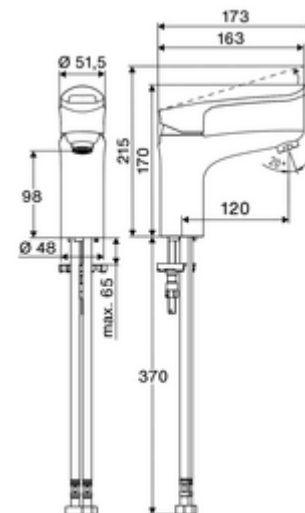

### Kiszerelés tartalma

- Egykaros álló csaptelep
  - Keverőfejes csaptelep
  - Alacsony aeroszol perlátor (lamináris sugár)
- 2 Clean-Fix S G 3/8 bm x 440 mm-es flexibilis csatlakozótömlő beépített visszafolyásgátlóval (RV, EN 1717: EB) és előszűrővel
- Rögzítő alkatrészek mosdó felszereléshez

### Műszaki adatok

- átfolyási mennyiség, nyomástól független, max.: 5 l/min
- víznyomás: 1,0 - 5,0 bar
- max. nyugalmi nyomás: 8 bar
- Max. üzemi hőmérséklet: 70 °C
- max. kifolyó víz hőmérséklet: 38 °C
- Csatlakozás: 2x menet: 3/8 bm
- Alapanyag: Működtetés Fröccsöntött cink, Ház Sárgaréz, az ivóvízről szóló német rendeletnek megfelelően
- Felület: Króm

### Szállítási adatok

- súly: 1,81 kg/Darab
- csomagolási egység: 1