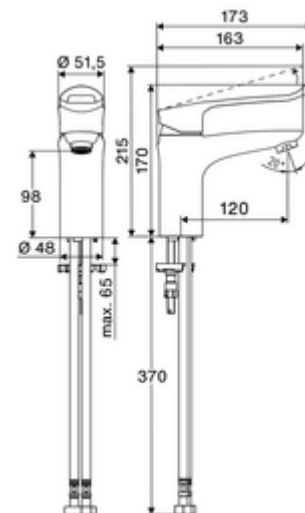

### Kiszerelés tartalma

- Egykaros álló csaptelep
  - Keverőfejes csaptelep
  - Alacsony aeroszol perlátor (lamináris sugár)
- 2 Clean-Fix S G 3/8 bm x 440 mm-es flexibilis csatlakozótömlő beépített visszafolyásgátlóval (RV, EN 1717: EB) és előszűrővel
- Rögzítő alkatrészek mosdó felszereléshez

### Műszaki adatok

- átfolyási mennyiség, nyomástól független, max.: 5 l/min
- víznyomás: 1,0 - 5,0 bar
- max. nyugalmi nyomás: 8 bar
- Max. üzemi hőmérséklet: 70 °C
- max. kifolyó víz hőmérséklet: 38 °C
- Csatlakozás: 2x menet: 3/8 bm
- Alapanyag: Működtetés Fröccsöntött cink, Ház Sárgaréz, az ivóvízről szóló német rendeletnek megfelelően
- Felület: Króm

### Szállítási adatok

- súly: 1,81 kg/Darab
- csomagolási egység: 1