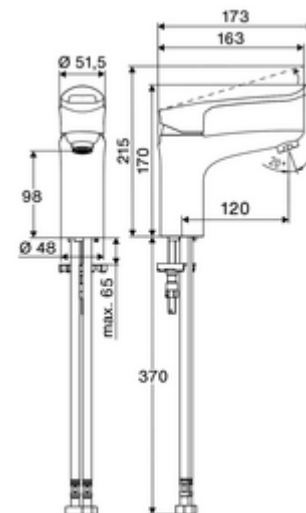

cikkszám: 02 187 06 99

Mosdókagyló-szerelvény MODUS Care EH-T HD-M – Magas nyomású kevert víz, ThermoProtect kartus

Kompakt keverőfejes csaptelep lyukas karral.

Kiszerelés tartalma

- Egykaros álló csaptelep
 - Keverőfejes csaptelep
 - Alacsony aeroszol perlátor (lamináris sugár)
- 2 Clean-Fix S G 3/8 bm x 440 mm-es flexibilis csatlakozótömlő beépített visszafolyásgátlóval (RV, EN 1717: EB) és előszűrővel
- Rögzítő alkatrészek mosdó felszereléshez

Műszaki adatok

- átfolyási mennyiség, nyomástól független, max.: 5 l/min
- víznyomás: 1,0 - 5,0 bar
- max. nyugalmi nyomás: 8 bar
- Max. üzemi hőmérséklet: 70 °C
- max. kifolyó víz hőmérséklet: 38 °C
- Csatlakozás: 2x menet: 3/8 bm
- Alapanyag: Működtetés Fröccsöntött cink, Ház Sárgaréz, az ivóvízről szóló német rendeletnek megfelelően
- Felület: Króm

Szállítási adatok

- súly: 1,81 kg/Darab
- csomagolási egység: 1

Ajánlott alkatrészek

Perlátor LEED szett 1,3L	Cikkszám.: 28 931 06 99 vagy
Perlátor LEED szett 3,0L/perc nyomásfüggő	Cikkszám.: 28 932 06 99 vagy
Perlátor max. 5,7L/ perc nyomásfüggő, lopásbiztos	Cikkszám.: 02 121 06 99 vagy
Nyomáshatároló szett	Cikkszám.: 28 525 06 99
OPEN mosdó lefolyószelep	Cikkszám.: 02 002 06 99 vagy
PUSH OPEN mosdó lefolyószelep	Cikkszám.: 02 000 06 99 vagy