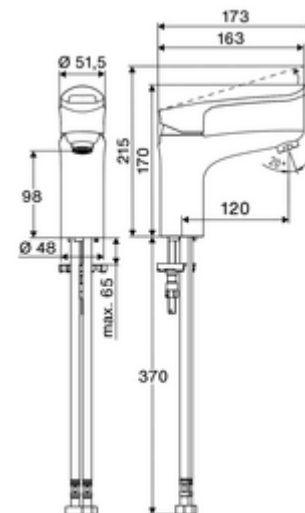

Szállítási adatok

- súly: 1,81 kg/Darab
- csomagolási egység: 1

Ajánlott alkatrészek

Perlátor LEED szett 1,3L	Cikkszám.: 28 931 06 99 vagy
Perlátor LEED szett 3,0L/perc nyomásfüggő	Cikkszám.: 28 932 06 99 vagy
Perlátor max. 5,7L/ perc nyomásfüggő, lopásbiztos	Cikkszám.: 02 121 06 99 vagy
Nyomáshatároló szett	Cikkszám.: 28 525 06 99
OPEN mosdó lefolyószelep	Cikkszám.: 02 002 06 99 vagy
PUSH OPEN mosdó lefolyószelep	Cikkszám.: 02 000 06 99 vagy