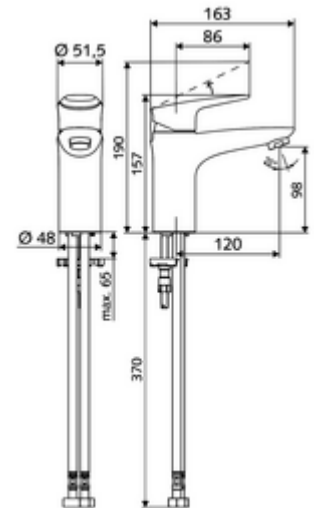

cikkszám: 02 183 06 99

Mosdókagyló-szerelvény MODUS EH HD-M - magas nyomás-kevert víz

Kompakt keverőfejes csaptelep formatervezett/design karral.

Kiszerezés tartalma

- Egykaros álló csaptelep
 - Perlátor
 - Keverőfejes csaptelep
- 2 Clean-Fix S G 3/8 bm x 440 mm-es flexibilis csatlakozótömlő beépített visszafolyásgátlóval (RV, EN 1717: EB) és előszűrővel
- Rögzítő alkatrészek mosdó felszereléshez

Műszaki adatok

- átfolyási mennyiség, nyomástól független, max.: 5 l/min
- víznyomás: 1,0 - 5,0 bar
- max. nyugalmi nyomás: 8 bar
- Max. üzemi hőmérséklet: 70 °C (80 °C termikus fertőtlenítéshez)
- Csatlakozás: 2x menet: 3/8 bm
- Alapanyag: Működőtetés Fröccsöntött cink, Ház Sárgaréz, az ivóvízről szóló német rendeletnek megfelelően
- Felület: Króm
- Tanúsítványok: P-IX 29002/IO, DIN-DVGW, Belgaqua
- zajosztály: I
- átfolyási mennyiségi osztály: O

Szállítási adatok

- súly: 1,77 kg/Darab
- csomagolási egység: 1

Ajánlott alkatrészek

Perlátor LEED szett 1,3L	Cikkszám.: 28 931 06 99 vagy
Perlátor LEED szett 3,0L/perc nyomásfüggő	Cikkszám.: 28 932 06 99 vagy
Perlátor max. 5,7L/ perc nyomásfüggő, lopásbiztos	Cikkszám.: 02 121 06 99 vagy
Sarokszelep termosztát	Cikkszám.: 09 414 06 99
OPEN mosdó lefolyószelep	Cikkszám.: 02 002 06 99 vagy
PUSH OPEN mosdó lefolyószelep	Cikkszám.: 02 000 06 99 vagy

egy jegyzet

- Umrüstung auf Bügelhebel MODUS Care EH-T 70 004 06 99 möglich, siehe Ersatzteile.