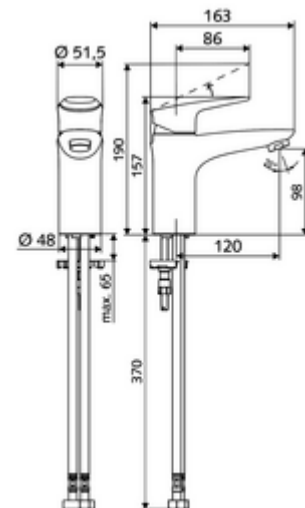

## Mosdókagyló-szerelvény MODUS EH-T HD-M – Magas nyomású kevert víz, ThermoProtect kartus

Kompakt keverőfejes csaptelep formatervezett/design karral.

### Kiszereelés tartalma

- Egykaros álló csaptelep
  - Perlátor
  - Keverőfejes csaptelep
- 2 Clean-Fix S G 3/8 bm x 440 mm-es flexibilis csatlakozótömlő beépített visszafolyásgátlóval (RV, EN 1717: EB) és előszűrővel
- Rögzítő alkatrészek mosdó felszereléshez

### Műszaki adatok

- átfolyási mennyiség, nyomástól független, max.: 5 l/min
- víznyomás: 1,0 - 5,0 bar
- max. nyugalmi nyomás: 8 bar
- Max. üzemi hőmérséklet: 70 °C
- max. kifolyó víz hőmérséklet: 38 °C
- Csatlakozás: 2x menet: 3/8 bm
- Alapanyag: Működtetés Fröccsöntött cink, Ház Sárgaréz, az ivóvízről szóló német rendeletnek megfelelően
- Felület: Króm
- Tanúsítványok: P-IX 29002/IO, DIN-DVGW, Belgaqua
- zajosztály: I
- átfolyási mennyiségi osztály: O

### Szállítási adatok

- súly: 1,77 kg/Darab
- csomagolási egység: 1