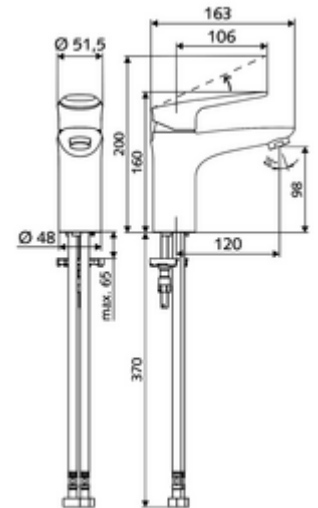

cikkszám: 02 181 06 99

Mosdókagyló-szerelvény MODUS EH HD-M - magas nyomás-kevert víz

Kompakt keverőfejes csaptelep lyukas karral.

Kiszerezés tartalma

- Egykaros álló csaptelep
 - Perlátor
 - Keverőfejes csaptelep
- 2 Clean-Fix S G 3/8 bm x 440 mm-es flexibilis csatlakozótömlő beépített visszafolyásgátlóval (RV, EN 1717: EB) és előszűrővel
- Rögzítő alkatrészek mosdó felszereléshez

Műszaki adatok

- átfolyási mennyiség, nyomástól független, max.: 5 l/min
- víznyomás: 1,0 - 5,0 bar
- max. nyugalmi nyomás: 8 bar
- Max. üzemi hőmérséklet: 70 °C (80 °C termikus fertőtlenítéshez)
- Csatlakozás: 2x menet: 3/8 bm
- Alapanyag: Működőtetés Fröccsöntött cink, Ház Sárgaréz, az ivóvízről szóló német rendeletnek megfelelően
- Felület: Króm
- Tanúsítványok: P-IX 29002/IO, DIN-DVGW, Belgaqua
- zajosztály: I
- átfolyási mennyiségi osztály: O

Szállítási adatok

- súly: 1,74 kg/Darab
- csomagolási egység: 1

Ajánlott alkatrészek

Perlátor LEED szett 1,3L	Cikkszám.: 28 931 06 99 vagy
Perlátor LEED szett 3,0L/perc nyomásfüggő	Cikkszám.: 28 932 06 99 vagy
Perlátor max. 5,7L/ perc nyomásfüggő, lopásbiztos	Cikkszám.: 02 121 06 99 vagy
Sarokszelep termosztát	Cikkszám.: 09 414 06 99
OPEN mosdó lefolyószelep	Cikkszám.: 02 002 06 99 vagy
PUSH OPEN mosdó lefolyószelep	Cikkszám.: 02 000 06 99 vagy

egy jegyzet

- Umrüstung auf Bügelhebel MODUS Care EH-T 70 004 06 99 möglich, siehe Ersatzteile.