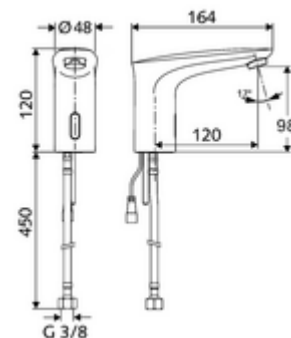

### Kiszerezés tartalma

- Infravörös szenzorral ellátott keverőfejes csaptelep
  - Perlátor
  - G 3/8 bm x 450 mm-es flexibilis csatlakozótömlő, előszűrővel
  - Infravörös szenzoros elektronika, programozható
  - 6 V-os mágnesszelep előszűrővel
  - Csatlakozókábel 200 mm, 2-pólusú csatlakozódugóval, IP 65 védelmi osztály
- Villásdugós hálózati egység 6 VDC, 100 - 240 VAC, 50 - 60 Hz
- Rögzítő alkatrészek mosdó felszereléshez

### Műszaki adatok

- Állíthatóság közelítő reflexszel
  - Szenzor hatótávolság-tartománya (kb. 2 - 17 cm)
  - Pangó víz elleni öblítés (ki / 30 mp tartós átfolyás, 24 óránként az utolsó használat után)
  - Takarítás stop (ki / 120 mp)
- Átfolyás: max. 1 gpm  $\approx$  3,8 l/min
- víznyomás: 0,5 - 5,0 bar
- max. nyugalmi nyomás: 8 bar
- Max. üzemi hőmérséklet: 70 °C (rövid ideig, pl. termikus fertőtlenítéshez)
- Csatlakozás: menet: 3/8 bm
- Alapanyag: Sárgaréz, az ivóvízről szóló német rendeletnek megfelelően
- Felület: Króm
- Tanúsítványok: P-IX 29853/IO, WRAS kérvényezve
- zajosztály: I
- átfolyási mennyiségi osztály: O

### Szállítási adatok

- súly: 1,62 kg/Darab
- csomagolási egység: 1