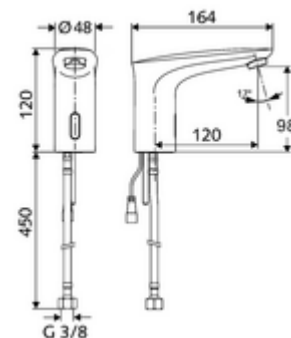

cikkszám: 02 172 06 99

MODUS E elektronikus mosdócsaptelep HD-K - magas nyomás-hideg víz / előkevert víz

Elemes működtetés.

Kiszerezés tartalma

- Infravörös szenzorral ellátott keverőfejes csaptelep
  - Perlátor
  - G 3/8 bm x 450 mm-es flexibilis csatlakozótömlő, előszűrővel
  - Infravörös szenzoros elektronika, programozható
  - 6 V-os mágnesszelep előszűrővel
  - Csatlakozókábel 200 mm, 2-pólusú csatlakozódugóval, IP 65 védelmi osztály
- 6 V-os elemtartó, IP 65 védelmi osztály
- 4x AA 1,5 V-os alkáli elem
- Rögzítő alkatrészek mosdó felszereléshez

Műszaki adatok

- Állíthatóság közelítő reflexszel
  - Szenzor hatótávolság-tartománya (kb. 2 - 17 cm)
  - Pangó víz elleni öblítés (ki / 30 mp tartós átfolyás, 24 óránként az utolsó használat után)
  - Takarítás stop (ki / 120 mp)
- S_Durchfluss: max. 1 gpm $\approx$ 3,8 l/min
- víznyomás: 0,5 - 5,0 bar
- max. nyugalmi nyomás: 8 bar
- Max. üzemi hőmérséklet: 70 °C (rövid ideig, pl. termikus fertőtlenítéshez)
- Csatlakozás: menet: 3/8 bm
- Alapanyag: Sárgaréz, az ivóvízről szóló német rendeletnek megfelelően
- Felület: Króm
- Tanúsítványok: P-IX 29853/IO, WRAS kérvényezve
- zajosztály: I
- átfolyási mennyiségi osztály: O

Szállítási adatok

- súly: 1,69 kg/Darab
- csomagolási egység: 1

Ajánlott alkatrészek

COMFORT szabályozható sarokszelep szűrővel

Cikkszám.: 05 430 06 99

Perlátor LEED szett 1,3L

Cikkszám.: 28 931 06 99 vagy

OPEN mosdó lefolyószelep

Cikkszám.: 02 002 06 99 vagy

PUSH OPEN mosdó lefolyószelep

Cikkszám.: 02 000 06 99 vagy