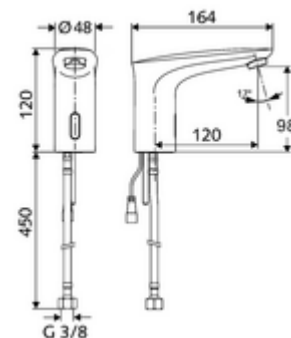

cikkszám: 02 172 06 99

MODUS E elektronikus mosdócsaptelep HD-K - magas nyomás-hideg víz / előkevert víz

Elemes működtetés.

Kiszerezés tartalma

- Infravörös szenzorral ellátott keverőfejes csaptelep
 - Perlátor
 - G 3/8 bm x 450 mm-es flexibilis csatlakozótömlő, előszűrővel
 - Infravörös szenzoros elektronika, programozható
 - 6 V-os mágnesszelep előszűrővel
 - Csatlakozókábel 200 mm, 2-pólusú csatlakozódugóval, IP 65 védelmi osztály
- 6 V-os elemtartó, IP 65 védelmi osztály
- 4x AA 1,5 V-os alkáli elem
- Rögzítő alkatrészek mosdó felszereléshez

Műszaki adatok

- Állíthatóság közelítő reflexszel
 - Szenzor hatótávolság-tartománya (kb. 2 - 17 cm)
 - Pangó víz elleni öblítés (ki / 30 mp tartós átfolyás, 24 óránként az utolsó használat után)
 - Takarítás stop (ki / 120 mp)
- S_Durchfluss: max. 1 gpm \approx 3,8 l/min
- víznyomás: 0,5 - 5,0 bar
- max. nyugalmi nyomás: 8 bar
- Max. üzemi hőmérséklet: 70 °C (rövid ideig, pl. termikus fertőtlenítéshez)
- Csatlakozás: menet: 3/8 bm
- Alapanyag: Sárgaréz, az ivóvízről szóló német rendeletnek megfelelően
- Felület: Króm
- Tanúsítványok: P-IX 29853/IO, WRAS kérvényezve
- zajosztály: I
- átfolyási mennyiségi osztály: O

Szállítási adatok

- súly: 1,69 kg/Darab
- csomagolási egység: 1

Ajánlott alkatrészek

COMFORT szabályozható sarokszelep szűrővel

Cikkszám.: 05 430 06 99

Perlátor LEED szett 1,3L

Cikkszám.: 28 931 06 99 vagy

OPEN mosdó lefolyószelep

Cikkszám.: 02 002 06 99 vagy

PUSH OPEN mosdó lefolyószelep

Cikkszám.: 02 000 06 99 vagy