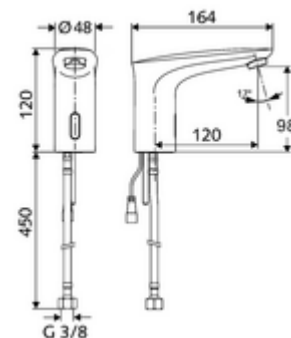

### Kiszerezés tartalma

- Infravörös szenzorral ellátott keverőfejes csaptelep
  - Perlátor
  - G 3/8 bm x 450 mm-es flexibilis csatlakozótömlő, előszűrővel
  - Infravörös szenzoros elektronika, programozható
  - 6 V-os mágnesszelep előszűrővel
  - Csatlakozókábel 200 mm, 2-pólusú csatlakozódugóval, IP 65 védelmi osztály
- 6 V-os elemtartó, IP 65 védelmi osztály
- 4x AA 1,5 V-os alkáli elem
- Rögzítő alkatrészek mosdó felszereléshez

### Műszaki adatok

- Állíthatóság közelítő reflexszel
  - Szenzor hatótávolság-tartománya (kb. 2 - 17 cm)
  - Pangó víz elleni öblítés (ki / 30 mp tartós átfolyás, 24 óránként az utolsó használat után)
  - Takarítás stop (ki / 120 mp)
- Átfolyás: max. 1 gpm  $\approx$  3,8 l/min
- víznyomás: 0,5 - 5,0 bar
- max. nyugalmi nyomás: 8 bar
- Max. üzemi hőmérséklet: 70 °C (rövid ideig, pl. termikus fertőtlenítéshez)
- Csatlakozás: menet: 3/8 bm
- Alapanyag: Sárgaréz, az ivóvízről szóló német rendeletnek megfelelően
- Felület: Króm
- Tanúsítványok: P-IX 29853/IO, WRAS kérvényezve
- zajosztály: I
- átfolyási mennyiségi osztály: O

### Szállítási adatok

- súly: 1,69 kg/Darab
- csomagolási egység: 1