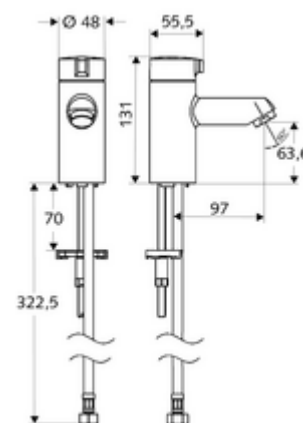

### Kiszerezés tartalma

- Álló szelep
  - Kerámia felsőrész
- Clean-Fix S G 3/8 bm x 380 mm-es flexibilis csatlakozótömlő
- Rögzítő alkatrészek mosdó felszereléshez

### Műszaki adatok

- átfolyási mennyiség, nyomástól független, max.: 5 l/min
- víznyomás: 1,0 - 5,0 bar
- max. nyugalmi nyomás: 8 bar
- Max. üzemi hőmérséklet: 70 °C (80 °C termikus fertőtlenítéshez)
- Csatlakozás: menet: 3/8 bm
- Alapanyag: Működtetés Fröccsöntött cink, Ház Sárgaréz, az ivóvízről szóló német rendeletnek megfelelően
- Felület: Króm

### Szállítási adatok

- súly: 1,23 kg/Darab
- csomagolási egység: 1