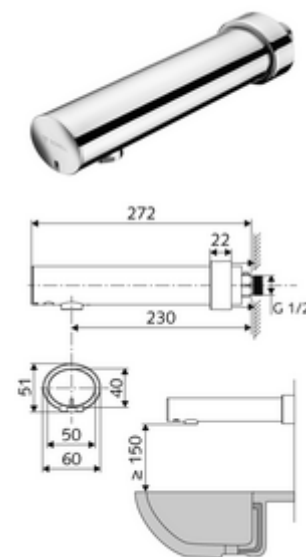

cikkszám: 01 954 06 99

MODUS E falon kívüli mosdócsaptelep HD-K - magas nyomás-hideg víz / előkevert víz

Infravörös szenzor által vezérelt. Elemes működtetés.

Kiszerezés tartalma

- Infravörös szenzorral ellátott, fali kifolyó
  - Perlátor
  - Előelzáró
  - 6 V-os elemtartó (beépített)
  - Infravörös szenzoros elektronika, programozható
  - 6 V-os mágnesszelep
- 4x AA 1,5 V-os alkáli elem
- Feltolható takarórózsa

Műszaki adatok

- Állíthatóság közelítő reflexszel
  - Szenzor hatótávolság-tartománya (kb. 2 - 13 cm)
  - Pangó víz elleni öblítés (ki / 30 mp tartós átfolyás, 24 óránként az utolsó használat után)
  - Takarítás stop (ki / 120 mp)
- S_Durchfluss: max. 1 gpm $\approx$ 3,8 l/min
- víznyomás: 0,5 - 5,0 bar
- max. nyugalmi nyomás: 8 bar
- Max. üzemi hőmérséklet: 70 °C (termikus fertőtlenítés esetén 80 °C max. 10 perc/nap)
- Csatlakozás: menet: 1/2 km
- Alapanyag: Ház Sárgaréz, az ivóvízről szóló német rendeletnek megfelelően
- Felület: Króm
- perlátor középvonaláig mért távolság: 230 mm
- Tanúsítványok: P-IX 29862/IO, WRAS
- zajosztály: I
- átfolyási mennyiségi osztály: O

Szállítási adatok

- súly: 1,22 kg/Darab
- csomagolási egység: 1

Ajánlott alkatrészek

Perlátor LEED szett 1,3L	Cikkszám.: 28 931 06 99	
OPEN mosdó lefolyószelep	Cikkszám.: 02 002 06 99	vagy
PUSH OPEN mosdó lefolyószelep	Cikkszám.: 02 000 06 99	vagy

egy jegyzet

- Kifutó cikk, a készlet erejéig rendelhető.