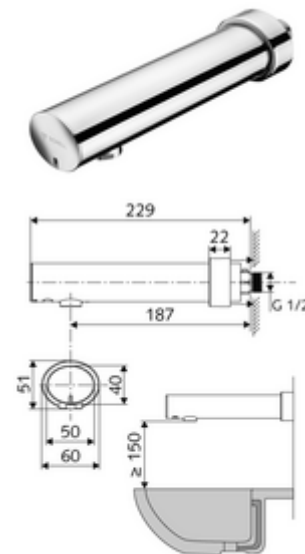

## MODUS E falon kívüli mosdócsaptelep HD-K - magas nyomás-hideg víz / előkevert víz

Infravörös szenzor által vezérelt. Elemes működtetés.

### Kiszerezés tartalma

- Infravörös szenzorral ellátott, fali kifolyó
  - Perlátor
  - Előelzáró
  - 6 V-os elemtartó (beépített)
  - Infravörös szenzoros elektronika, programozható
  - 6 V-os mágnesszelep
- 4x AA 1,5 V-os alkáli elem
- Feltolható takarórózsa

### Műszaki adatok

- Állíthatóság közelítő reflexszel
  - Szenzor hatótávolság-tartománya (kb. 2 - 13 cm)
  - Pangó víz elleni öblítés (ki / 30 mp tartós átfolyás, 24 óránként az utolsó használat után)
  - Takarítás stop (ki / 120 mp)
- S\_Durchfluss: max. 1 gpm  $\approx$  3,8 l/min
- víznyomás: 0,5 - 5,0 bar
- max. nyugalmi nyomás: 8 bar
- Max. üzemi hőmérséklet: 70 °C (termikus fertőtlenítés esetén 80 °C max. 10 perc/nap)
- Csatlakozás: menet: 1/2 km
- Alapanyag: Ház Sárgaréz, az ivóvízről szóló német rendeletnek megfelelően
- Felület: Króm
- perlátor középvonaláig mért távolság: 187 mm
- Tanúsítványok: P-IX 29862/IO, WRAS
- zajosztály: I
- átfolyási mennyiségi osztály: O