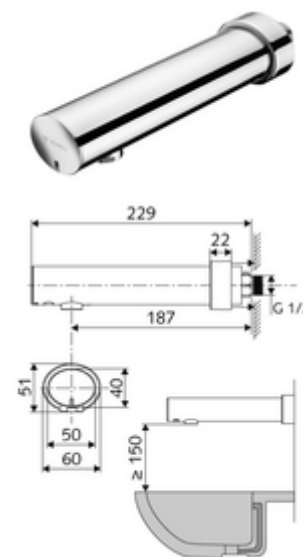

cikkszám: 01 953 06 99

MODUS E falon kívüli mosdócsaptelep HD-K - magas nyomás-hideg víz / előkevert víz

Infravörös szenzor által vezérelt. Elemes működtetés.

Kiszerezés tartalma

- Infravörös szenzorral ellátott, fali kifolyó
 - Perlátor
 - Előelzáró
 - 6 V-os elemtartó (beépített)
 - Infravörös szenzoros elektronika, programozható
 - 6 V-os mágnesszelep
- 4x AA 1,5 V-os alkáli elem
- Feltolható takarórózsa

Műszaki adatok

- Állíthatóság közelítő reflexszel
 - Szenzor hatótávolság-tartománya (kb. 2 - 13 cm)
 - Pangó víz elleni öblítés (ki / 30 mp tartós átfolyás, 24 óránként az utolsó használat után)
 - Takarítás stop (ki / 120 mp)
- S_Durchfluss: max. 1 gpm \approx 3,8 l/min
- víznyomás: 0,5 - 5,0 bar
- max. nyugalmi nyomás: 8 bar
- Max. üzemi hőmérséklet: 70 °C (termikus fertőtlenítés esetén 80 °C max. 10 perc/nap)
- Csatlakozás: menet: 1/2 km
- Alapanyag: Ház Sárgaréz, az ivóvízről szóló német rendeletnek megfelelően
- Felület: Króm
- perlátor középvonaláig mért távolság: 187 mm
- Tanúsítványok: P-IX 29862/IO, WRAS
- zajosztály: I
- átfolyási mennyiségi osztály: O

Szállítási adatok

- súly: 1,12 kg/Darab
- csomagolási egység: 1

Ajánlott alkatrészek

Perlátor LEED szett 1,3L	Cikkszám.: 28 931 06 99	
OPEN mosdó lefolyószelep	Cikkszám.: 02 002 06 99	vagy
PUSH OPEN mosdó lefolyószelep	Cikkszám.: 02 000 06 99	vagy