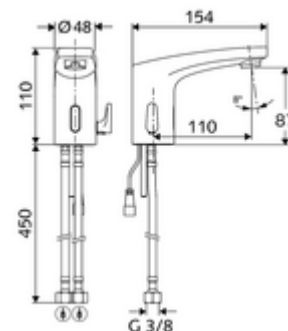

cikkszám: 02 171 06 99

MODUS Trend E elektronikus mosdócsaptelep HD-M - magas nyomás-kevert víz

Hálózati működtetés.

Kiszerezés tartalma

- Infravörös szenzorral ellátott keverőfejes csaptelep
 - Perlátor
 - Hőmérsékletszabályzó
 - Infravörös szenzoros elektronika, programozható
 - 6 V-os mágnesszelep előszűrővel
 - 2 menet: 3/8 bm x 450 mm-es flexibilis csatlakozótömlő, visszafolyásgátlóval (RV, DIN EN 1717: EB) és előszűrővel
 - Csatlakozókábel 200 mm, 2-pólusú csatlakozódugóval, IP 65 védelmi osztály
- Villásdugós hálózati egység 6 VDC, 100 - 240 VAC, 50 - 60 Hz
- Rögzítő alkatrészek mosdó felszereléshez

Műszaki adatok

- Állíthatóság közelítő reflexszel
 - Szenzor hatótávolság-tartománya (kb. 2 - 17 cm)
 - Takarítás stop (ki / 120 mp)
- S_Durchfluss: max. 1 gpm \approx 3,8 l/min
- víznyomás: 0,5 - 5,0 bar
- max. nyugalmi nyomás: 8 bar
- Max. üzemi hőmérséklet: 70 °C (rövid ideig, pl. termikus fertőtlenítéshez)
- Csatlakozás: 2x menet: 3/8 bm
- Alapanyag: Ház Sárgaréz, az ivóvízről szóló német rendeletnek megfelelően
- Felület: Króm
- Tanúsítványok: P-IX 29853/IO, WRAS kérvényezve
- zajosztály: I
- átfolyási mennyiségi osztály: O

Szállítási adatok

- súly: 1,71 kg/Darab
- csomagolási egység: 1

Ajánlott alkatrészek

COMFORT szabályozható sarokszelep szűrővel
Perlátor LEED szett 1,3L

Cikkszám.: 05 430 06 99
Cikkszám.: 28 931 06 99