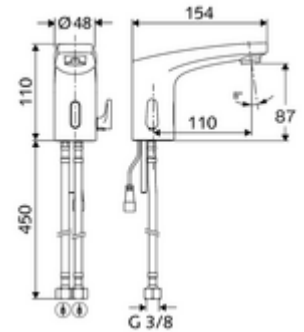

### Kiszerezés tartalma

- Infravörös szenzorral ellátott keverőfejes csaptelep
  - Perlátor
  - Hőmérsékletszabályzó
  - Infravörös szenzoros elektronika, programozható
  - 6 V-os mágnesszelep előszűrővel
  - 2 menet: 3/8 bm x 450 mm-es flexibilis csatlakozótömlő, visszafolyásgátlóval (RV, DIN EN 1717: EB) és előszűrővel
  - Csatlakozókábel 200 mm, 2-pólusú csatlakozódugóval, IP 65 védelmi osztály
- Villásdugós hálózati egység 6 VDC, 100 - 240 VAC, 50 - 60 Hz
- Rögzítő alkatrészek mosdó felszereléshez

### Műszaki adatok

- Állíthatóság közelítő reflexszel
  - Szenzor hatótávolság-tartománya (kb. 2 - 17 cm)
  - Takarítás stop (ki / 120 mp)
- S\_Durchfluss: max. 1 gpm  $\approx$  3,8 l/min
- víznyomás: 0,5 - 5,0 bar
- max. nyugalmi nyomás: 8 bar
- Max. üzemi hőmérséklet: 70 °C (rövid ideig, pl. termikus fertőtlenítéshez)
- Csatlakozás: 2x menet: 3/8 bm
- Alapanyag: Ház Sárgaréz, az ivóvízről szóló német rendeletnek megfelelően
- Felület: Króm
- Tanúsítványok: P-IX 29853/IO, WRAS kérvényezve
- zajosztály: I
- átfolyási mennyiségi osztály: O

### Szállítási adatok

- súly: 1,71 kg/Darab
- csomagolási egység: 1