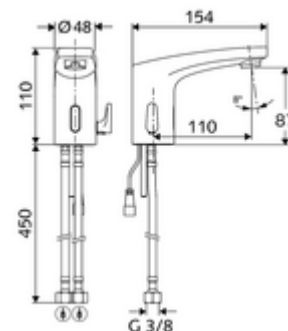

### Kiszerezés tartalma

- Infravörös szenzorral ellátott keverőfejes csaptelep
  - Perlátor
  - Hőmérsékletszabályzó
  - Infravörös szenzoros elektronika, programozható
  - 6 V-os mágnesszelep előszűrővel
  - 2 menet: 3/8 bm x 450 mm-es flexibilis csatlakozótömlő, visszafolyásgátlóval (RV, DIN EN 1717: EB) és előszűrővel
  - Csatlakozókábel 200 mm, 2-pólusú csatlakozódugóval, IP 65 védelmi osztály
- 6 V-os elemtartó, IP 65 védelmi osztály
- 4x AA 1,5 V-os alkáli elem
- Rögzítő alkatrészek mosdó felszereléshez

### Műszaki adatok

- Állíthatóság közelítő reflexszel
  - Szenzor hatótávolság-tartománya (kb. 2 - 17 cm)
  - Takarítás stop (ki / 120 mp)
- S\_Durchfluss: max. 1 gpm ≈ 3,8 l/min
- víznyomás: 0,5 - 5,0 bar
- max. nyugalmi nyomás: 8 bar
- Max. üzemi hőmérséklet: 70 °C (rövid ideig, pl. termikus fertőtlenítéshez)
- Csatlakozás: 2x menet: 3/8 bm
- Alapanyag: Ház Sárgaréz, az ivóvízről szóló német rendeletnek megfelelően
- Felület: Króm
- Tanúsítványok: P-IX 29853/IO, WRAS kérvényezve
- zajosztály: I
- átfolyási mennyiségi osztály: O

### Szállítási adatok

- súly: 1,78 kg/Darab
- csomagolási egység: 1