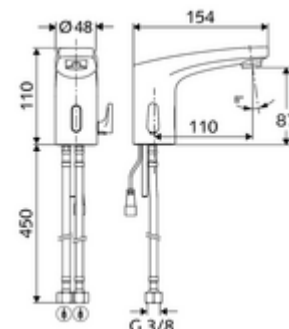

### Kiszerezés tartalma

- Infravörös szenzorral ellátott keverőfejes csaptelep
  - Perlátor
  - Hőmérsékletszabályzó
  - Infravörös szenzoros elektronika, programozható
  - 6 V-os mágnesszelep előszűrővel
  - 2 menet: 3/8 bm x 450 mm-es flexibilis csatlakozótömlő, visszafolyásgátlóval (RV, DIN EN 1717: EB) és előszűrővel
  - Csatlakozókábel 200 mm, 2-pólusú csatlakozódugóval, IP 65 védelmi osztály
- 6 V-os elemtartó, IP 65 védelmi osztály
- 4x AA 1,5 V-os alkáli elem
- Rögzítő alkatrészek mosdó felszereléshez

### Műszaki adatok

- Állíthatóság közelítő reflexszel
  - Szenzor hatótávolság-tartománya (kb. 2 - 17 cm)
  - Takarítás stop (ki / 120 mp)
- S\_Durchfluss: max. 1 gpm ≈ 3,8 l/min
- víznyomás: 0,5 - 5,0 bar
- max. nyugalmi nyomás: 8 bar
- Max. üzemi hőmérséklet: 70 °C (rövid ideig, pl. termikus fertőtlenítéshez)
- Csatlakozás: 2x menet: 3/8 bm
- Alapanyag: Ház Sárgaréz, az ivóvízről szóló német rendeletnek megfelelően
- Felület: Króm
- Tanúsítványok: P-IX 29853/IO, WRAS kérvényezve
- zajosztály: I
- átfolyási mennyiségi osztály: O

### Szállítási adatok

- súly: 1,78 kg/Darab
- csomagolási egység: 1