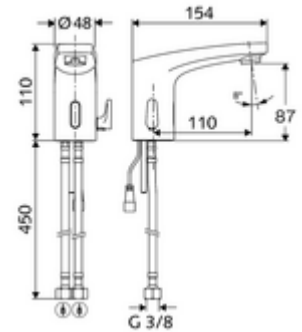

cikkszám: 02 170 06 99

MODUS Trend E elektronikus mosdócsaptelep HD-M - magas nyomás-kevert víz

Elemes működtetés.

Kiszerezés tartalma

- Infravörös szenzorral ellátott keverőfejes csaptelep
 - Perlátor
 - Hőmérsékletszabályzó
 - Infravörös szenzoros elektronika, programozható
 - 6 V-os mágnesszelep előszűrővel
 - 2 menet: 3/8 bm x 450 mm-es flexibilis csatlakozótömlő, visszafolyásgátlóval (RV, DIN EN 1717: EB) és előszűrővel
 - Csatlakozókábel 200 mm, 2-pólusú csatlakozódugóval, IP 65 védelmi osztály
- 6 V-os elemtartó, IP 65 védelmi osztály
- 4x AA 1,5 V-os alkáli elem
- Rögzítő alkatrészek mosdó felszereléshez

Műszaki adatok

- Állíthatóság közelítő reflexszel
 - Szenzor hatótávolság-tartománya (kb. 2 - 17 cm)
 - Takarítás stop (ki / 120 mp)
- Átfolyás: max. 1 gpm \approx 3,8 l/min
- víznyomás: 0,5 - 5,0 bar
- max. nyugalmi nyomás: 8 bar
- Max. üzemi hőmérséklet: 70 °C (rövid ideig, pl. termikus fertőtlenítéshez)
- Csatlakozás: 2x menet: 3/8 bm
- Alapanyag: Ház Sárgaréz, az ivóvízről szóló német rendeletnek megfelelően
- Felület: Króm
- Tanúsítványok: P-IX 29853/IO, WRAS kérvényezve
- zajosztály: I
- átfolyási mennyiségi osztály: O

Szállítási adatok

- súly: 1,78 kg/Darab
- csomagolási egység: 1

Ajánlott alkatrészek

COMFORT szabályozható sarokszelep szűrővel
Perlátor LEED szett 1,3L

Cikkszám.: 05 430 06 99

Cikkszám.: 28 931 06 99