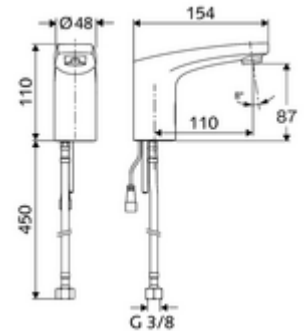

### Kiszerezés tartalma

- Infravörös szenzorral ellátott keverőfejes csaptelep
  - Perlátor
  - G 3/8 bm x 450 mm-es flexibilis csatlakozótömlő, előszűrővel
  - Infravörös szenzoros elektronika, programozható
  - 6 V-os mágnesszelep előszűrővel
  - Csatlakozókábel 200 mm, 2-pólusú csatlakozódugóval, IP 65 védelmi osztály
- Villásdugós hálózati egység 6 VDC, 100 - 240 VAC, 50 - 60 Hz
- Rögzítő alkatrészek mosdó felszereléshez

### Műszaki adatok

- Állíthatóság közelítő reflexszel
  - Szenzor hatótávolság-tartománya (kb. 2 - 17 cm)
  - Takarítás stop (ki / 120 mp)
- Energiatakarékos üzemmód: Automatiks energiatakarékos üzemmód
- víznyomás: 0,5 - 5,0 bar
- max. nyugalmi nyomás: 8 bar
- Max. üzemi hőmérséklet: 70 °C (rövid ideig, pl. termikus fertőtlenítéshez)
- Csatlakozás: menet: 3/8 bm
- S\_Durchfluss: max. 1 gpm ≈ 3,8 l/min
- Alapanyag: Ház Sárgaréz, az ivóvízről szóló német rendeletnek megfelelően
- Felület: Króm
- Tanúsítványok: P-IX 29853/IO, WRAS kérvényezve
- zajosztály: I
- átfolyási mennyiségi osztály: O

### Szállítási adatok

- súly: 1,57 kg/Darab
- csomagolási egység: 1