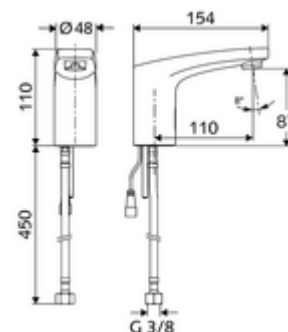

cikkszám: 02 169 06 99

MODUS Trend E elektronikus mosdócsaptelep HD-K - magas nyomás-hideg víz / előkevert víz

Hálózati működtetés.

Kiszerezés tartalma

- Infravörös szenzorral ellátott keverőfejes csaptelep
 - Perlátor
 - G 3/8 bm x 450 mm-es flexibilis csatlakozótömlő, előszűrővel
 - Infravörös szenzoros elektronika, programozható
 - 6 V-os mágnesszelep előszűrővel
 - Csatlakozókábel 200 mm, 2-pólusú csatlakozódugóval, IP 65 védelmi osztály
- Villásdugós hálózati egység 6 VDC, 100 - 240 VAC, 50 - 60 Hz
- Rögzítő alkatrészek mosdó felszereléshez

Műszaki adatok

- Állíthatóság közelítő reflexszel
 - Szenzor hatótávolság-tartománya (kb. 2 - 17 cm)
 - Takarítás stop (ki / 120 mp)
- Energiatakarékos üzemmód: Automatiks energiatakarékos üzemmód
- víznyomás: 0,5 - 5,0 bar
- max. nyugalmi nyomás: 8 bar
- Max. üzemi hőmérséklet: 70 °C (rövid ideig, pl. termikus fertőtlenítéshez)
- Csatlakozás: menet: 3/8 bm
- S_Durchfluss: max. 1 gpm ≈ 3,8 l/min
- Alapanyag: Ház Sárgaréz, az ivóvízről szóló német rendeletnek megfelelően
- Felület: Króm
- Tanúsítványok: P-IX 29853/IO, WRAS kérvényezve
- zajosztály: I
- átfolyási mennyiségi osztály: O

Szállítási adatok

- súly: 1,57 kg/Darab
- csomagolási egység: 1

Ajánlott alkatrészek

COMFORT szabályozható sarkszelep szűrővel
Perlátor LEED szett 1,3L

Cikkszám.: 05 430 06 99
Cikkszám.: 28 931 06 99 vagy