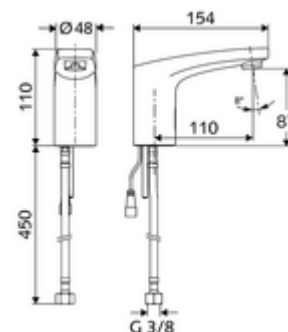

cikkszám: 02 169 06 99

MODUS Trend E elektronikus mosdócsaptelep HD-K - magas nyomás-hideg víz / előkevert víz

Hálózati működtetés.

Kiszerezés tartalma

- Infravörös szenzorral ellátott keverőfejes csaptelep
 - Perlátor
 - G 3/8 bm x 450 mm-es flexibilis csatlakozótömlő, előszűrővel
 - Infravörös szenzoros elektronika, programozható
 - 6 V-os mágnesszelep előszűrővel
 - Csatlakozókábel 200 mm, 2-pólusú csatlakozódugóval, IP 65 védelmi osztály
- Villásdugós hálózati egység 6 VDC, 100 - 240 VAC, 50 - 60 Hz
- Rögzítő alkatrészek mosdó felszereléshez

Műszaki adatok

- Állíthatóság közelítő reflexszel
 - Szenzor hatótávolság-tartománya (kb. 2 - 17 cm)
 - Takarítás stop (ki / 120 mp)
- Energiatakarékos üzemmód: Automatiks energiatakarékos üzemmód
- víznyomás: 0,5 - 5,0 bar
- max. nyugalmi nyomás: 8 bar
- Max. üzemi hőmérséklet: 70 °C (rövid ideig, pl. termikus fertőtlenítéshez)
- Csatlakozás: menet: 3/8 bm
- Átfolyás: max. 1 gpm ≈ 3,8 l/min
- Alapanyag: Ház Sárgaréz, az ivóvízről szóló német rendeletnek megfelelően
- Felület: Króm
- Tanúsítványok: P-IX 29853/IO, WRAS kérvényezve
- zajosztály: I
- átfolyási mennyiségi osztály: O

Szállítási adatok

- súly: 1,57 kg/Darab
- csomagolási egység: 1

Ajánlott alkatrészek

COMFORT szabályozható sarokszelep szűrővel
Perlátor LEED szett 1,3L

Cikkszám.: 05 430 06 99
Cikkszám.: 28 931 06 99 vagy