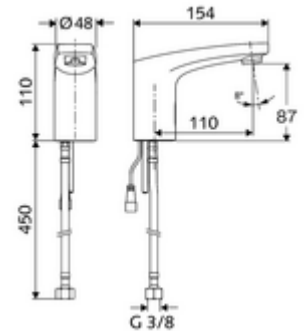

cikkszám: 02 168 06 99

MODUS Trend E elektronikus mosdócsaptelep HD-K - magas nyomás-hideg víz / előkevert víz

Elemes működtetés.

Kiszérelés tartalma

- Infravörös szenzorral ellátott keverőfejes csaptelep
 - Perlátor
 - G 3/8 bm x 450 mm-es flexibilis csatlakozótömlő, előszűrővel
 - Infravörös szenzoros elektronika, programozható
 - 6 V-os mágnesszelep előszűrővel
 - Csatlakozókábel 200 mm, 2-pólusú csatlakozódugóval, IP 65 védelmi osztály
- 6 V-os elemtartó, IP 65 védelmi osztály
- 4x AA 1,5 V-os alkáli elem
- Rögzítő alkatrészek mosdó felszereléshez

Műszaki adatok

- Állíthatóság közelítő reflexszel
 - Szenzor hatótávolság-tartománya (kb. 2 - 17 cm)
 - Takarítás stop (ki / 120 mp)
- Energiatakarékos üzemmód: Automatiks energiatakarékos üzemmód
- víznyomás: 0,5 - 5,0 bar
- max. nyugalmi nyomás: 8 bar
- Max. üzemi hőmérséklet: 70 °C (rövid ideig, pl. termikus fertőtlenítéshez)
- Csatlakozás: menet: 3/8 bm
- S_Durchfluss: max. 1 gpm ≈ 3,8 l/min
- Alapanyag: Ház Sárgaréz, az ivóvízről szóló német rendeletnek megfelelően
- Felület: Króm
- Tanúsítványok: P-IX 29853/IO, WRAS kérvényezve
- zajosztály: I
- átfolyási mennyiségi osztály: O

Szállítási adatok

- súly: 1,64 kg/Darab
- csomagolási egység: 1

Ajánlott alkatrészek

COMFORT szabályozható sarokszelep szűrővel
Perlátor LEED szett 1,3L

Cikkszám.: 05 430 06 99

Cikkszám.: 28 931 06 99 vagy