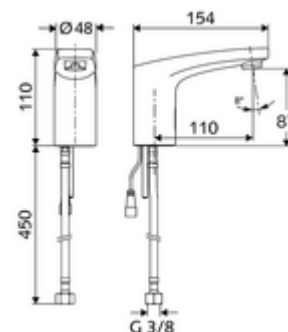

cikkszám: 02 168 06 99

MODUS Trend E elektronikus mosdócsaptelep HD-K - magas nyomás-hideg víz / előkevert víz

Elemes működtetés.

Kiszerezés tartalma

- Infravörös szenzorral ellátott keverőfejes csaptelep
 - Perlátor
 - G 3/8 bm x 450 mm-es flexibilis csatlakozótömlő, előszűrővel
 - Infravörös szenzoros elektronika, programozható
 - 6 V-os mágnesszelep előszűrővel
 - Csatlakozókábel 200 mm, 2-pólusú csatlakozódugóval, IP 65 védelmi osztály
- 6 V-os elemtartó, IP 65 védelmi osztály
- 4x AA 1,5 V-os alkáli elem
- Rögzítő alkatrészek mosdó felszereléshez

Műszaki adatok

- Állíthatóság közelítő reflexszel
 - Szenzor hatótávolság-tartománya (kb. 2 - 17 cm)
 - Takarítás stop (ki / 120 mp)
- Energiatakarékos üzemmód: Automatiks energiatakarékos üzemmód
- víznyomás: 0,5 - 5,0 bar
- max. nyugalmi nyomás: 8 bar
- Max. üzemi hőmérséklet: 70 °C (rövid ideig, pl. termikus fertőtlenítéshez)
- Csatlakozás: menet: 3/8 bm
- S_Durchfluss: max. 1 gpm ≈ 3,8 l/min
- Alapanyag: Ház Sárgaréz, az ivóvízről szóló német rendeletnek megfelelően
- Felület: Króm
- Tanúsítványok: P-IX 29853/IO, WRAS kérvényezve
- zajosztály: I
- átfolyási mennyiségi osztály: O

Szállítási adatok

- súly: 1,64 kg/Darab
- csomagolási egység: 1

Ajánlott alkatrészek

COMFORT szabályozható sarokszelep szűrővel
Perlátor LEED szett 1,3L

Cikkszám.: 05 430 06 99

Cikkszám.: 28 931 06 99 vagy