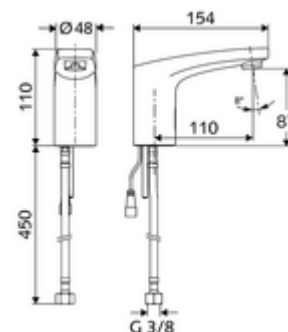

cikkszám: 02 168 06 99

MODUS Trend E elektronikus mosdócsaptelep HD-K - magas nyomás-hideg víz / előkevert víz

Elemes működtetés.

Kiszerezés tartalma

- Infravörös szenzorral ellátott keverőfejes csaptelep
 - Perlátor
 - G 3/8 bm x 450 mm-es flexibilis csatlakozótömlő, előszűrővel
 - Infravörös szenzoros elektronika, programozható
 - 6 V-os mágnesszelep előszűrővel
 - Csatlakozókábel 200 mm, 2-pólusú csatlakozódugóval, IP 65 védelmi osztály
- 6 V-os elemtartó, IP 65 védelmi osztály
- 4x AA 1,5 V-os alkáli elem
- Rögzítő alkatrészek mosdó felszereléshez

Műszaki adatok

- Állíthatóság közelítő reflexszel
 - Szenzor hatótávolság-tartománya (kb. 2 - 17 cm)
 - Takarítás stop (ki / 120 mp)
- Energiatakarékos üzemmód: Automatiks energiatakarékos üzemmód
- víznyomás: 0,5 - 5,0 bar
- max. nyugalmi nyomás: 8 bar
- Max. üzemi hőmérséklet: 70 °C (rövid ideig, pl. termikus fertőtlenítéshez)
- Csatlakozás: menet: 3/8 bm
- Átfolyás: max. 1 gpm \approx 3,8 l/min
- Alapanyag: Ház Sárgaréz, az ivóvízről szóló német rendeletnek megfelelően
- Felület: Króm
- Tanúsítványok: P-IX 29853/IO, WRAS kérvényezve
- zajosztály: I
- átfolyási mennyiségi osztály: O

Szállítási adatok

- súly: 1,64 kg/Darab
- csomagolási egység: 1

Ajánlott alkatrészek

COMFORT szabályozható sarokszelep szűrővel
Perlátor LEED szett 1,3L

Cikkszám.: 05 430 06 99

Cikkszám.: 28 931 06 99 vagy