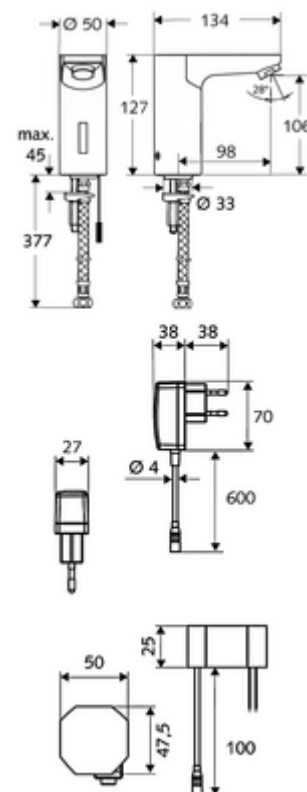

Kiszerezés tartalma

- Infravörös szenzorral ellátott keverőfejes csaptelep
 - Perlátor
 - Infravörös szenzoros elektronika, programozható
 - 6 V-os mágnesszelep előszűrővel
- Falsík alatti hálózati egység 9 VDC, 100 - 240 VAC, 50 - 60 Hz
- Clean-Fix S G 3/8 bm x 380 mm-es flexibilis csatlakozótömlő, előszűrővel
- Rögzítő alkatrészek mosdó felszereléshez

Szállítási adatok

- súly: 1,87 kg/Darab
- csomagolási egység: 1

Ajánlott alkatrészek

SSC Bluetooth®-Modul	Cikkszám.: 00 916 00 99
Hosszabbítókábel, 1,5 m	Cikkszám.: 51 010 00 99 vagy
Hosszabbítókábel, 3 m	Cikkszám.: 51 023 00 99 vagy
COMFORT szabályozható sarokszelep szűrővel	Cikkszám.: 05 430 06 99
OPEN mosdó lefolyószelep	Cikkszám.: 02 002 06 99 vagy
PUSH OPEN mosdó lefolyószelep	Cikkszám.: 02 000 06 99 vagy