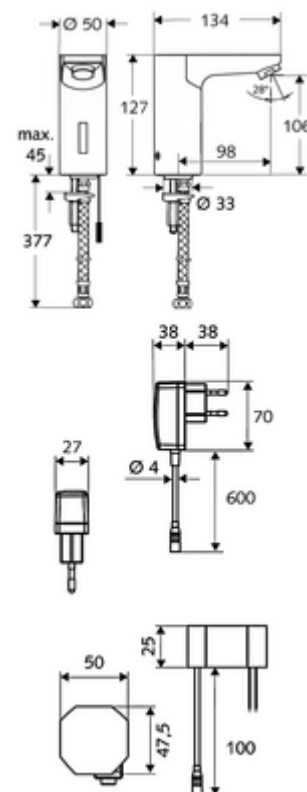

Kiszerezés tartalma

- Infravörös szenzorral ellátott keverőfejes csaptelep
 - Perlátor
 - Infravörös szenzoros elektronika, programozható
 - 6 V-os mágnesszelep előszűrővel
- Villásdugós hálózati egység 9 VDC, 100 - 240 VAC, 50 - 60 Hz
- Clean-Fix S G 3/8 bm x 380 mm-es flexibilis csatlakozótömlő, előszűrővel
- Rögzítő alkatrészek mosdó felszereléshez

Szállítási adatok

- súly: 1,96 kg/Darab
- csomagolási egység: 1

Ajánlott alkatrészek

SSC Bluetooth®-Modul	Cikkszám.: 00 916 00 99
Hosszabbítókábel, 1,5 m	Cikkszám.: 51 010 00 99 vagy
Hosszabbítókábel, 3 m	Cikkszám.: 51 023 00 99 vagy
COMFORT szabályozható sarokszelep szűrővel	Cikkszám.: 05 430 06 99
OPEN mosdó lefolyószelep	Cikkszám.: 02 002 06 99 vagy
PUSH OPEN mosdó lefolyószelep	Cikkszám.: 02 000 06 99 vagy