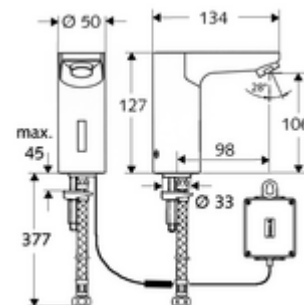

Kiszérelés tartalma

- Infravörös szenzorral ellátott keverőfejes csaptelep
 - Perlátor
 - Infravörös szenzoros elektronika, programozható
 - 6 V-os mágnesszelep előszűrővel
- 6 V-os elemtartó, IP 65 védelmi osztály
- 4x AA 1,5 V-os alkáli elem
- Clean-Fix S G 3/8 bm x 380 mm-es flexibilis csatlakozótömlő, előszűrővel
- Rögzítő alkatrészek mosdó felszereléshez

Műszaki adatok

- Állíthatóság az SWS/ SSC rendszereken keresztül
 - Szenzor hatótávolsága (rövid / közepes / hosszú)
 - Programozás a szenzorablakon keresztül (ki / be)
 - Max. működési idő (1 - 360 mp)
 - Utólagos működési idő (0,6 - 60 mp)
 - Pangó víz elleni öblítés (ki / 5 - 600 mp, 1 - 240 óránként az utolsó öblítés után / 1 - 240 óránként)
 - Folyamatos öblítés termikus fertőtlenítéshez, forrázás elleni védelemmel (ki / 15 - 600 mp)
 - Tartós átfolyás (ki / 15 - 600 mp)
 - Energiatakarékos üzemmód (ki / 1 - 254 óránként az utolsó használat után)
 - Takarítás stop (ki / 60 - 360 mp)
- Állíthatóság közelítő reflexszel
 - Szenzor hatótávolsága (rövid / közepes / hosszú)
 - Pangó víz elleni öblítés (ki / 30 mp, 24 óránként az utolsó öblítés után / 24 óránként)
 - Folyamatos öblítés termikus fertőtlenítéshez, forrázás elleni védelemmel (ki / 300 mp / 120 mp)
 - Takarítás stop (ki / 60 mp)
- átfolyási mennyiség, nyomástól független, max.: 5 l/min
- víznyomás: 1,0 - 5,0 bar
- max. nyugalmi nyomás: 8 bar
- Max. üzemi hőmérséklet: 70 °C (80 °C termikus fertőtlenítéshez)
- Csatlakozás: menet: 3/8 bm
- Alapanyag: Ház Sárgaréz, az ivóvízről szóló német rendeletnek megfelelően
- Felület: Króm
- Tanúsítványok: P-IX 19116/IZ, WRAS kérvényezve
- zajosztály: I
- átfolyási mennyiségi osztály: Z

Szállítási adatok

- súly: 2,02 kg/Darab
- csomagolási egység: 1

Ajánlott alkatrészek

SSC Bluetooth®-Modul

Cikkszám.: 00 916 00 99

Hosszabbítókábel, 1,5 m

Cikkszám.: 51 010 00 99 vagy

Hosszabbítókábel, 3 m