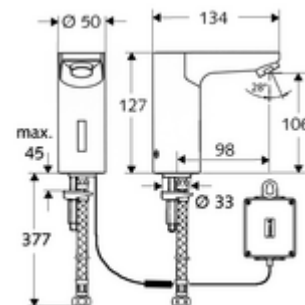

### Kiszerezés tartalma

- Infravörös szenzorral ellátott keverőfejes csaptelep
  - Perlátor
  - Infravörös szenzoros elektronika, programozható
  - 6 V-os mágnesszelep előszűrővel
- 6 V-os elemtartó, IP 65 védelmi osztály
- 4x AA 1,5 V-os alkáli elem
- Clean-Fix S G 3/8 bm x 380 mm-es flexibilis csatlakozótömlő, előszűrővel
- Rögzítő alkatrészek mosdó felszereléshez