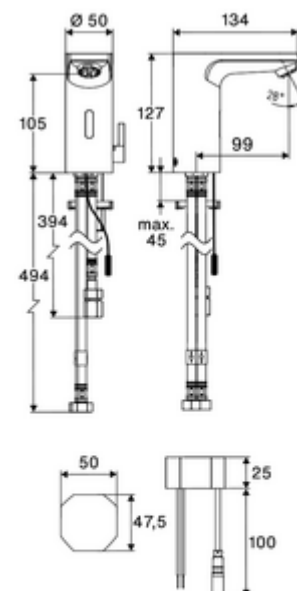

cikkszám: 00 296 06 99

CELIS E² elektronikus mosdócsaptelep ND-M - alacsony nyomás-kevert víz

Érintés nélküli, érzékelős szerelvény innovatív ToF-technológiával. Érzéketlen a tükröződő anyagokkal szemben mint pl. tükörök, védőmellények, stb. Beépített Bluetooth®-interfészsel. SCHELL App-on keresztül parametizálható. A SCHELL vízmenedzsmment rendszerrel történő hálózatba kapcsoláshoz alkalmas. Hálózati működtetés. Nyílt rendszerű melegvíztárolókhöz.

Kiszerezés tartalma

- Time-of-Flight-érezékelős álló csaptelep
 - Perlátor
 - 240 mm-es csatlakozókábel, 3 pólusú csatlakozódugóval, IP 65 védelmi osztály
 - 6 V-os axiális mágnesszelep előszűrővel
 - Time-of-Flight-érezékelős elektronika (ToF) automatikus érzékelőterület állítással
- Falsík alatti hálózati egység 9 VDC, 100 - 240 VAC, 50 - 60 Hz
- Előszűrő átfolyás korlátozóval
- 3 Clean-Fix S G 3/8 bm x 380 / 500 mm-es flexibilis csatlakozótömlő
- Rögzítő alkatrészek mosdó felszereléshez

Szállítási adatok

- súly: 1,70 kg/Darab
- csomagolási egység: 1

Ajánlott alkatrészek

- Hosszabbítókábel, 1,5 m
- Hosszabbítókábel, 3 m

Cikkszám.: 51 010 00 99 vagy

Cikkszám.: 51 023 00 99 vagy

COMFORT szabályozható sarokszelep szűrővel
OPEN mosdó lefolyószelep
PUSH OPEN mosdó lefolyószelep