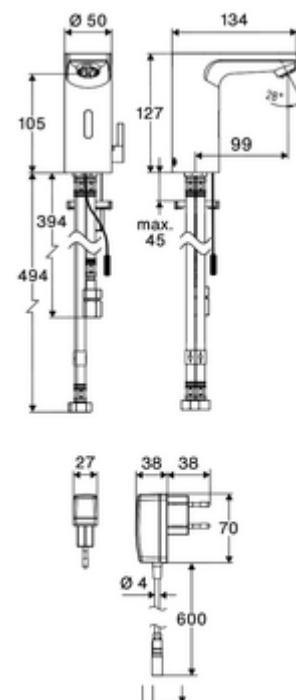

cikkszám: 00 295 06 99

CELIS E² elektronikus mosdócsaptelep ND-M - alacsony nyomás-kevert víz

Érintés nélküli, érzékelős szerelvény innovatív ToF-technológiával. Érzéketlen a tükröződő anyagokkal szemben mint pl. tükörök, védőmellények, stb. Beépített Bluetooth®-interfészsel. SCHELL App-on keresztül parametizálható. A SCHELL vízmenedzsmment rendszerrel történő hálózatba kapcsoláshoz alkalmas. Hálózati működtetés. Nyílt rendszerű melegvíztárolókhöz.

Kiszerezés tartalma

- Time-of-Flight-érezékelős álló csaptelep
 - Perlátor
 - 240 mm-es csatlakozókábel, 3 pólusú csatlakozódugóval, IP 65 védelmi osztály
 - 6 V-os axiális mágnesszelep előszűrővel
 - Time-of-Flight-érezékelős elektronika (ToF) automatikus érzékelőterület állítással
- Villásdugós hálózati egység 9 VDC, 100 - 240 VAC, 50 - 60 Hz
- Előszűrő átfolyás korlátozóval
- 3 Clean-Fix S G 3/8 bm x 380 / 500 mm-es flexibilis csatlakozótömlő
- Rögzítő alkatrészek mosdó felszereléshez

Szállítási adatok

- súly: 1,72 kg/Darab
- csomagolási egység: 1

Ajánlott alkatrészek

- Hosszabbítókábel, 1,5 m
- Hosszabbítókábel, 3 m

Cikkszám.: 51 010 00 99 vagy

Cikkszám.: 51 023 00 99 vagy

COMFORT szabályozható sarokszelep szűrővel
OPEN mosdó lefolyószelep
PUSH OPEN mosdó lefolyószelep