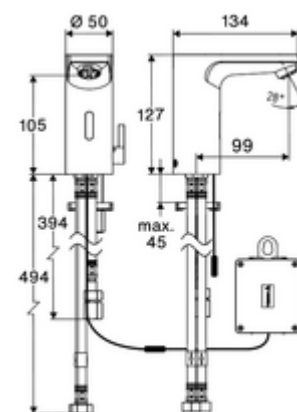

cikkszám: 00 294 06 99

CELIS E² elektronikus mosdócsaptelep ND-M - alacsony nyomás-kevert víz

Érintés nélküli, érzékelős szerelvény innovatív ToF-technológiával. Érzéketlen a tükröződő anyagokkal szemben mint pl. tükrök, védőmellények, stb. Beépített Bluetooth®-interfészsel. SCHELL App-on keresztül parametizálható. A SCHELL vízmenedzsment rendszerrel történő hálózatra kapcsoláshoz alkalmas. Elemes működtetés. Nyílt rendszerű melegvíztárolókhöz.

Kiszerezés tartalma

- Time-of-Flight-érzékelős álló csaptelep
 - Perlátor
 - 240 mm-es csatlakozókábel, 3 pólusú csatlakozódugóval, IP 65 védelmi osztály
 - 6 V-os axiális mágnesszelep előszűrővel
 - Time-of-Flight-érzékelős elektronika (ToF) automatikus érzékelőterület állítással
- 6 V-os elemtartó, IP 65 védelmi osztály
- 4x AA 1,5 V-os alkáli elem
- Előszűrő átfolyás korlátozóval
- 3 Clean-Fix S G 3/8 bm x 380 / 500 mm-es flexibilis csatlakozótömlő
- Rögzítő alkatrészek mosdó felszereléshez

Szállítási adatok

- súly: 1,89 kg/Darab
- csomagolási egység: 1

Ajánlott alkatrészek

Hosszabbítókábel, 1,5 m

Cikkszám.: 51 010 00 99 vagy

Hosszabbítókábel, 3 m
COMFORT szabályozható sarokszelep szűrővel
OPEN mosdó lefolyószelep
PUSH OPEN mosdó lefolyószelep