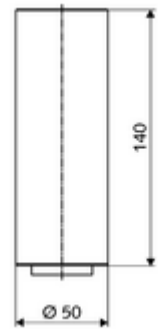

cikkszám: 01 271 06 99

CELIS E hosszabbítócső

CELIS E mosdócsaptelepekhez pultra helyezhető mosdó beépítése esetén.

Kiszerezés tartalma

- 140 mm-es csőhosszabbító
- Állítható perlátor, 5 l/m átfolyás 3 bar víznyomás esetén
- 2 Clean-Fix S G 3/8 bm x 3/8 km x 150 mm-es flexibilis csatlakozótömlő
- 225 mm-es hosszabbított menetes szár

Műszaki adatok

- Felület: Króm

Szállítási adatok

- súly: 0,73 kg/Darab
- csomagolási egység: 1

Ajánlott alkatrészek

Hosszabbítókábel, 1,5 m

Cikkszám.: 51 010 00 99

Csatlakozva ezzel

HD-M - magas nyomás-kevert víz	Cikkszám.: 01 230 06 99	vagy
HD-M - magas nyomás-kevert víz	Cikkszám.: 01 231 06 99	vagy
HD-M - magas nyomás-kevert víz	Cikkszám.: 01 244 06 99	vagy
HD-M - magas nyomás-kevert víz	Cikkszám.: 00 207 06 99	vagy
HD-M - magas nyomás-kevert víz	Cikkszám.: 01 229 06 99	vagy
HD-M - magas nyomás-kevert víz	Cikkszám.: 01 232 06 99	vagy
HD-M - magas nyomás-kevert víz	Cikkszám.: 01 245 06 99	vagy
HD-M - magas nyomás-kevert víz	Cikkszám.: 00 206 06 99	vagy